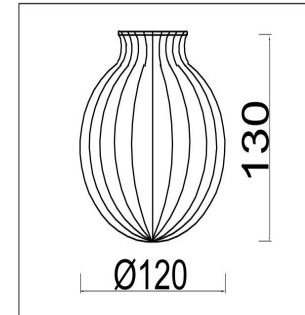

freya

Инструкция FR5041CW-01BS

1xE14 40W

Модель: FR5041CW-01BS

Коллекция: Modern

Daisy

Встраиваемый светильник