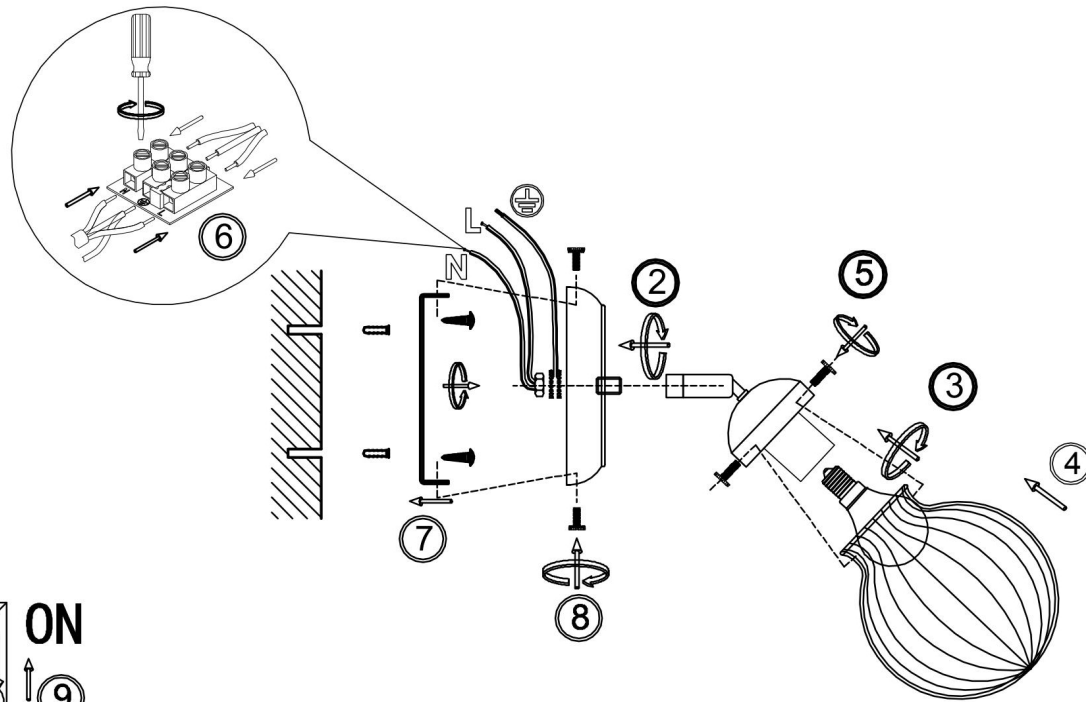

freya

Инструкция FR5041CW-01BS

1xE14 40W

Модель: FR5041CW-01BS

Коллекция: Modern

Daisy

Встраиваемый светильник