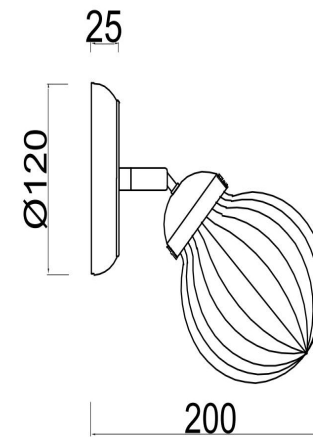

freya

Инструкция FR5041CW-01BS

1xE14 40W

Модель: FR5041CW-01BS

Коллекция: Modern

Daisy

Встраиваемый светильник