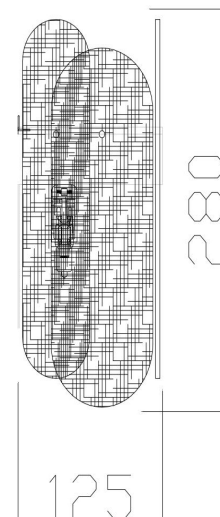

freya

Инструкция FR5141WL-02BS

2xG9 35W

Модель: FR5141WL-02BS

Коллекция: Modern

Серия: Deserto

Настенный светильник