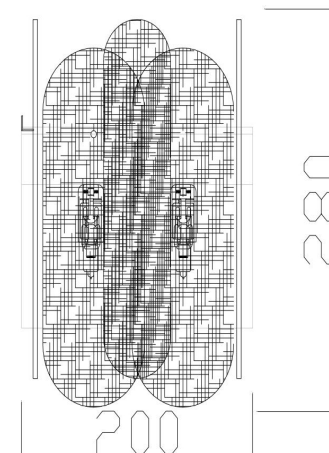

freya

Инструкция FR5141WL-02BS

2xG9 35W

Модель: FR5141WL-02BS

Коллекция: Modern

Серия: Deserto

Настенный светильник