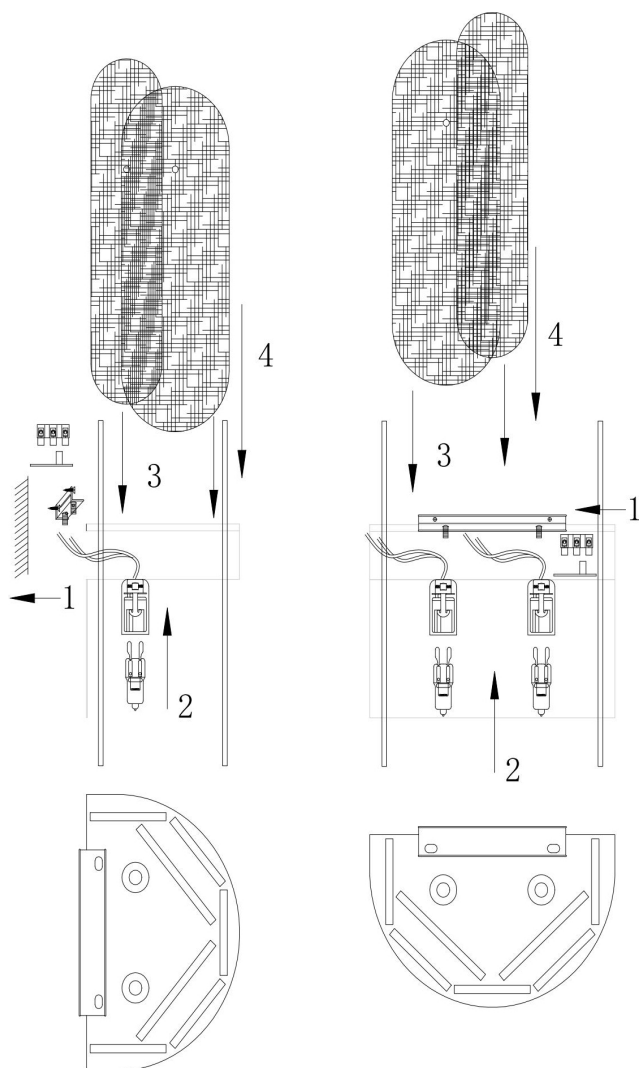

freya

Инструкция FR5141WL-02BS

2xG9 35W

Модель: FR5141WL-02BS

Коллекция: Modern

Серия: Deserto

Настенный светильник