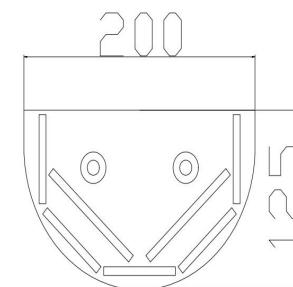

freya

Инструкция FR5141WL-02BS

2xG9 35W

Модель: FR5141WL-02BS

Коллекция: Modern

Серия: Deserto

Настенный светильник