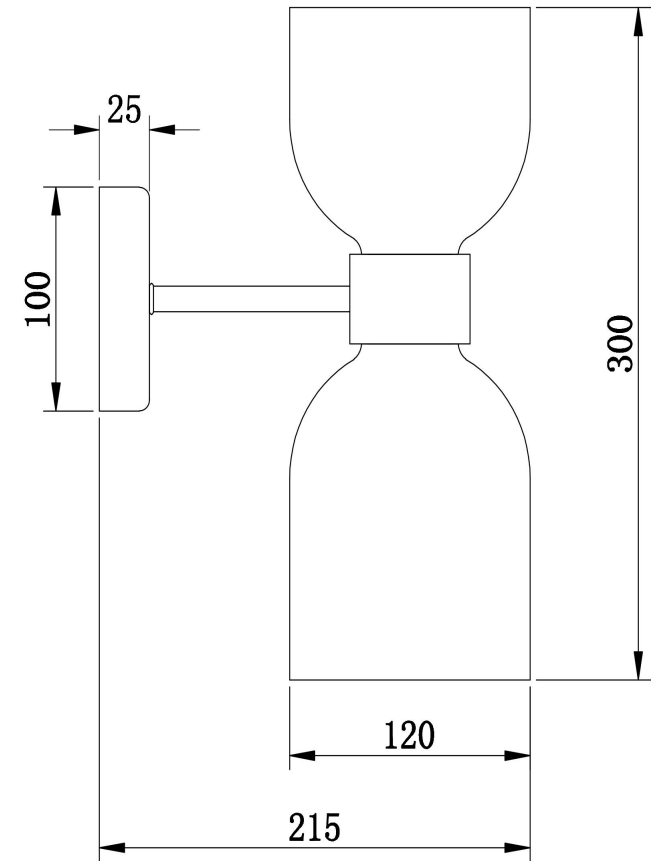

freya

Инструкция FR5203WL-02CH1

2xE27 60W

Модель: FR5203WL-02CH1
Коллекция: Modern
Серия: Savia
Настенный светильник