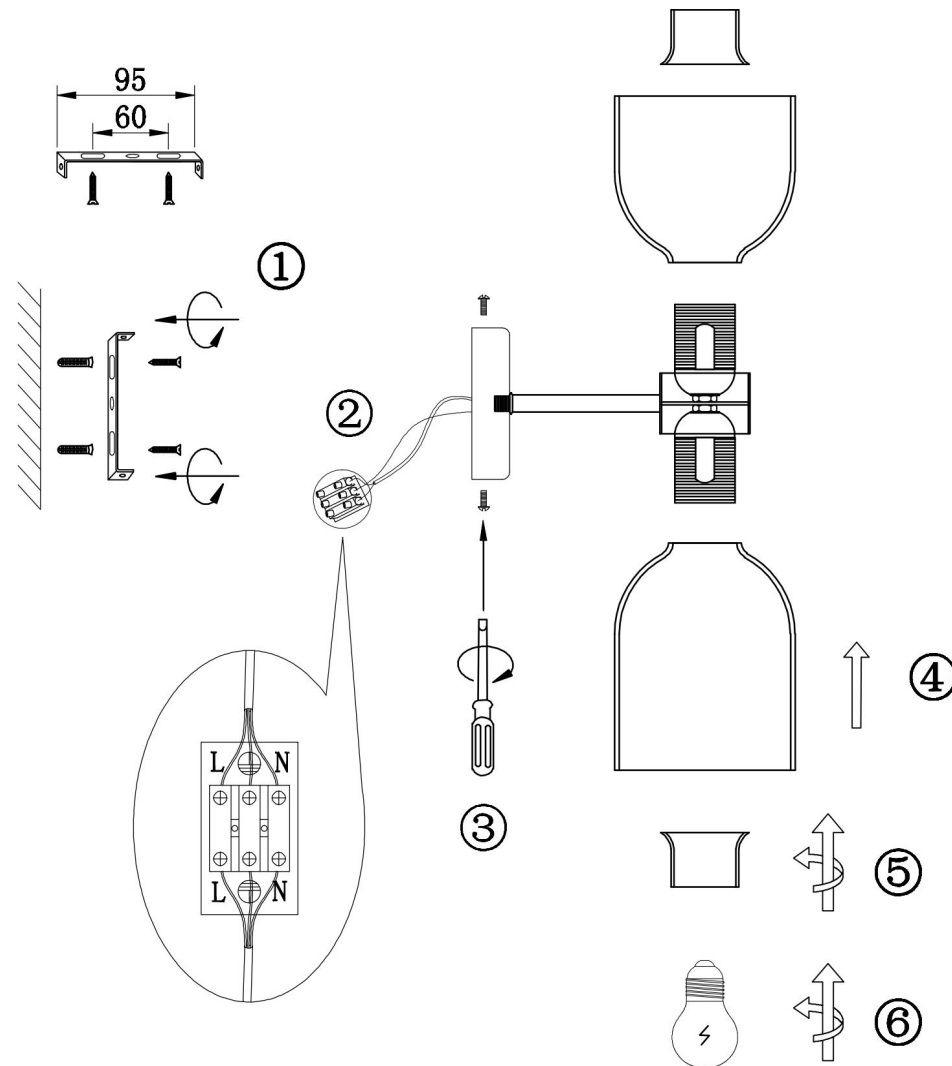

freya

Инструкция FR5203WL-02CH1

2xE27 60W

Модель: FR5203WL-02CH1
Коллекция: Modern
Серия: Savia
Настенный светильник