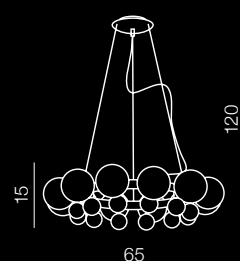

Esperanza

69

Esperanza

AZ0095

G9 12x 40W
metal/glass
chrome/white