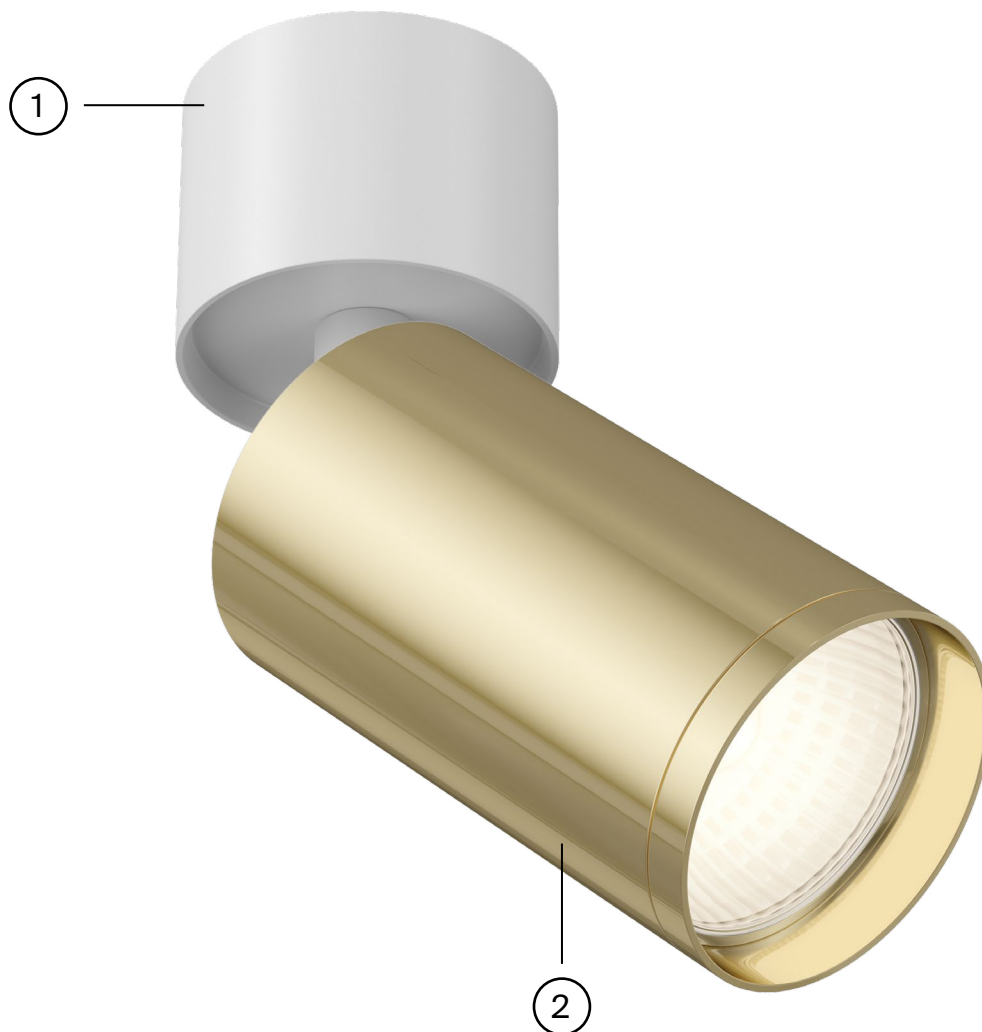

АРТИКУЛ: C050CL-1WG

MAYTONI
DECORATIVE LIGHTING

АРТИКУЛ	ФОТО
<p>① C050CL-01W</p>	
<p>② TRA020-01G</p>	