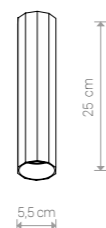

**CAMELEON POLY L**  
8472 WH

**CAMELEON POLY M**  
8473 BL

### CAMELEON POLY M

painted aluminum / aluminium lakierowane /  
лакированный алюминий

8474 ○ WH 8473 ● BL

works with / zastosuj z / применять с

📍 1x CAMELEON CABLE GU10

### CAMELEON POLY L

painted aluminum / aluminium lakierowane /  
лакированный алюминий

8472 ○ WH 8471 ● BL

works with / zastosuj z / применять с

📍 1x CAMELEON CABLE GU10

**CAMELEON TULUM**  
8467 CN

**CAMELEON TULUM**  
8426 CN