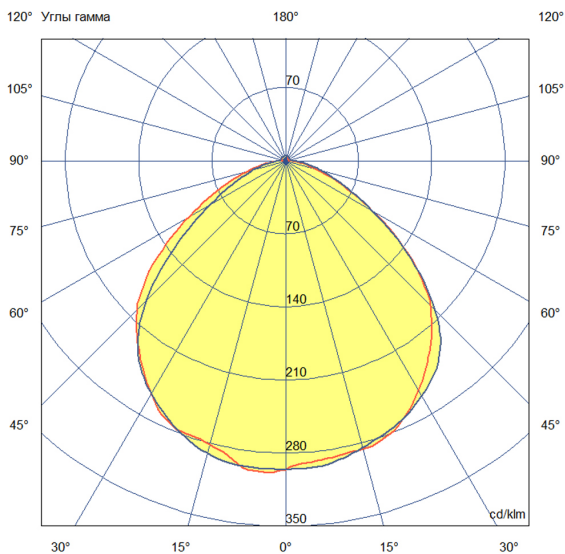

2. КСС и Габаритный чертеж

Кривая силы света

Габаритный чертеж