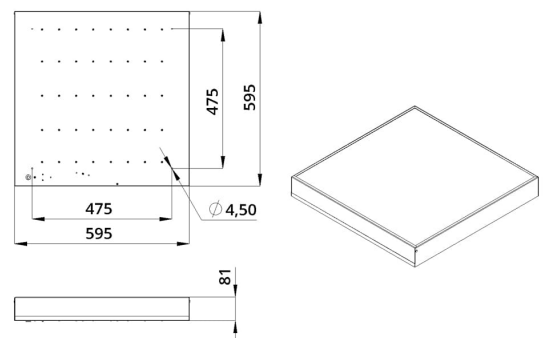

Технические данные

Светодиодный светильник ПромЛед Офис 36
Экстра CRI90 6500К Микропризма 595×595×80мм

1. Описание серии

Серия светодиодных светильников для освещения общественных помещений: офисов, торговых залов, образовательных учреждений, больниц.

В комплекте поставляются крепления для потолка типа «Армстронг», но есть возможность и накладного монтажа на обычный потолок.

2. КСС и Габаритный чертеж

Кривая силы света

Габаритный чертеж

3. Основные технические данные и характеристики

Характеристики	Значение
Мощность, [Вт ±10%]:	35
Световой поток светильника, [лм ±5%]:	4 500
Номинальная коррелированная цветовая температура по ГОСТ 34819-2021, [К]:	6 500
Тип кривой силы света:	косинусная
Тип рассеивателя:	микропризма
Угол излучения, [°]:	80
Индекс цветопередачи (CRI), не менее:	90
Род тока:	АС
Коэффициент пульсации (Кп), не более, [%]:	1
Напряжение питания, [В]:	~176-264
Частота напряжения электропитания, [Гц ±10%]:	50
Коэффициент мощности (P _f), не менее:	0,98
Класс защиты от поражения электрическим током (по ГОСТ IEC 60598-1-2017):	I
Рекомендуемая высота установки, [м]:	2-6
Степень защиты от пыли и влаги (по ГОСТ IEC 60598-1-2017):	IP30
Климатическое исполнение (по ГОСТ 15150-69):	УХЛ4
Температура эксплуатации, [°С]:	от -40 до +50
Срок службы светильника, не менее, [лет]:	12
Срок службы светодиодов, не менее, [ч]:	100 000
Гарантийный срок на светильник, [мес.]:	60
Материал корпуса:	Тонколистовая сталь
Материал рассеивателя:	УФ-стабилизированный полистирол
Габаритные размеры, не более, [мм]:	595×595×81
Тип крепления:	встраиваемый/накладной
Масса, [кг]:	3,3