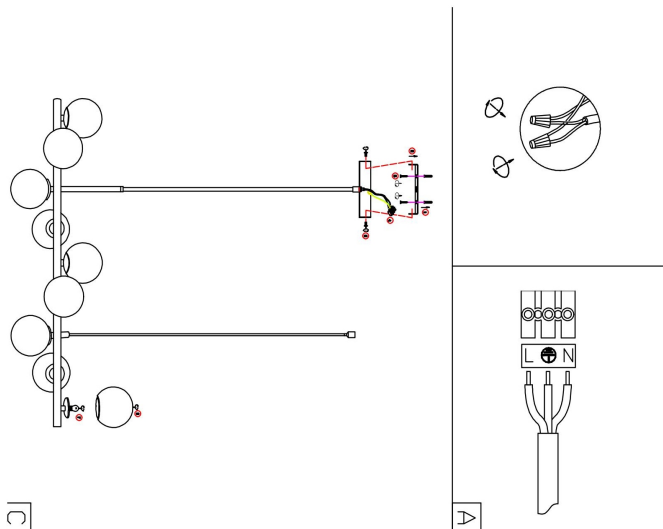

freya

Инструкция FR5164PL-09G

9xG9 3W

Модель: FR5164PL-09G

Коллекция: Modern

Серия: Серия - 164

Подвесной светильник