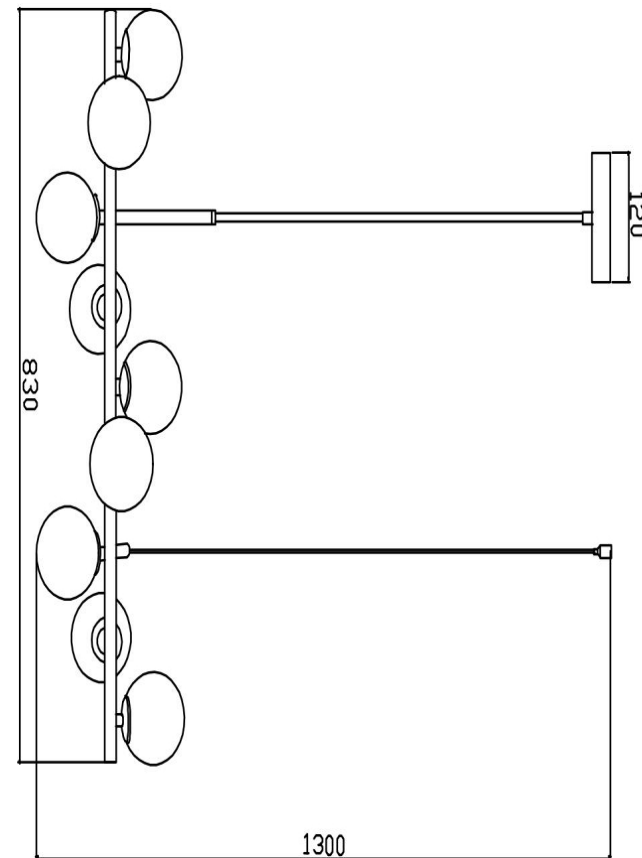

freya

Инструкция FR5164PL-09G

9xG9 3W

Модель: FR5164PL-09G

Коллекция: Modern

Серия: Серия - 164

Подвесной светильник