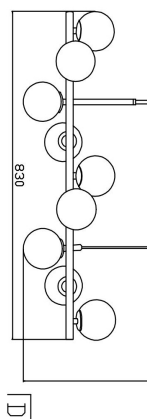

freya

Инструкция FR5164PL-09G

9xG9 3W

Модель: FR5164PL-09G

Коллекция: Modern

Серия: Серия - 164

Подвесной светильник