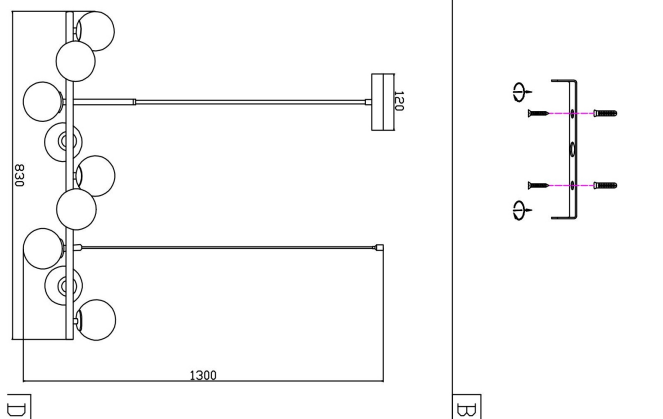

freya

Инструкция FR5164PL-09G

9xG9 3W

Модель: FR5164PL-09G

Коллекция: Modern

Серия: Серия - 164

Подвесной светильник