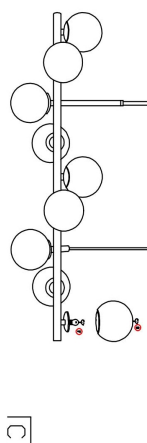

freya

Инструкция FR5164PL-09G

9xG9 3W

Модель: FR5164PL-09G

Коллекция: Modern

Серия: Серия - 164

Подвесной светильник