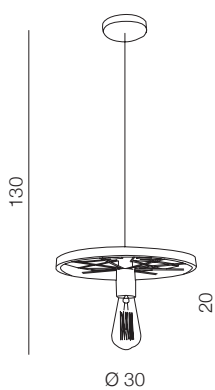

# Ranch

201

**Ranch 1**  
**AZ1648**  
 (black)  
 E27 60W  
 metal

**Ranch 3**  
**AZ1649**  
 (black)  
 3x E27 60W  
 metal

**Ranch 6**  
**AZ1650**  
 (black)  
 6x E27 60W  
 metal