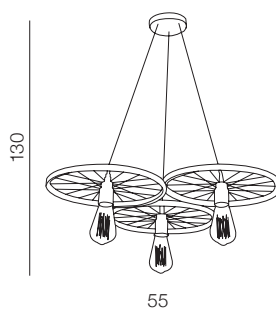

# Ranch

201

**Ranch 1**  
**AZ1648**  
 (black)  
 E27 60W  
 metal

**Ranch 3**  
**AZ1649**  
 (black)  
 3x E27 60W  
 metal

**Ranch 6**  
**AZ1650**  
 (black)  
 6x E27 60W  
 metal