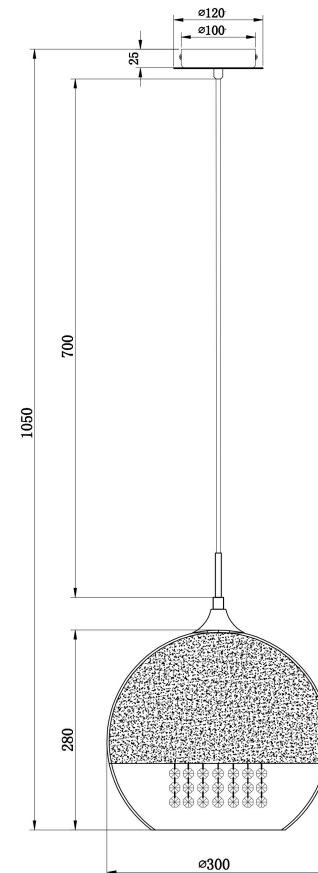

A: 15PCS

1xE27 60W

Модель: P140-PL-170-1-G  
 Коллекция: Pendant  
 Серия: Fermi  
 Подвесной светильник