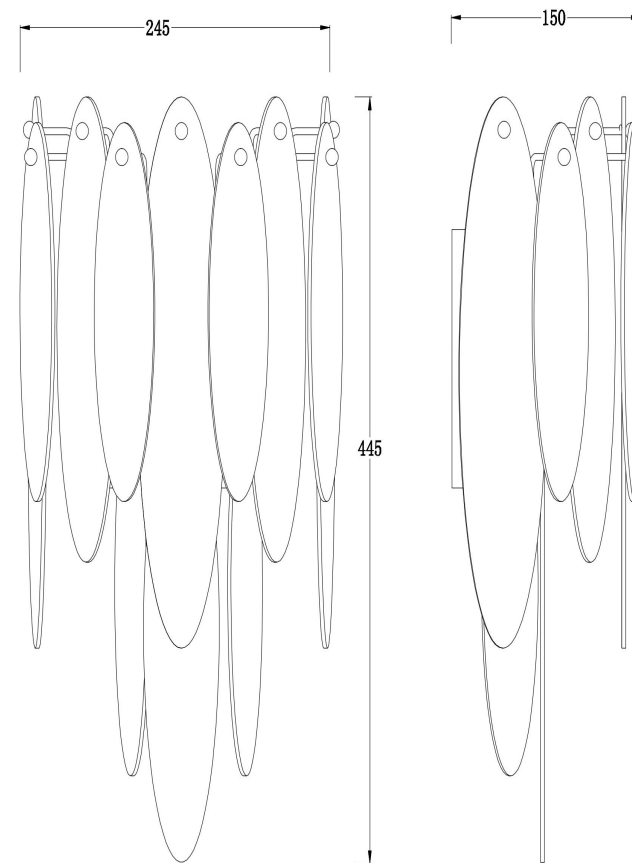

freya

Инструкция FR5217WL-02FG

2xE14 60W

Модель: FR5217WL-02FG

Коллекция: Modern

Серия: Lucrecia

Настенный светильник