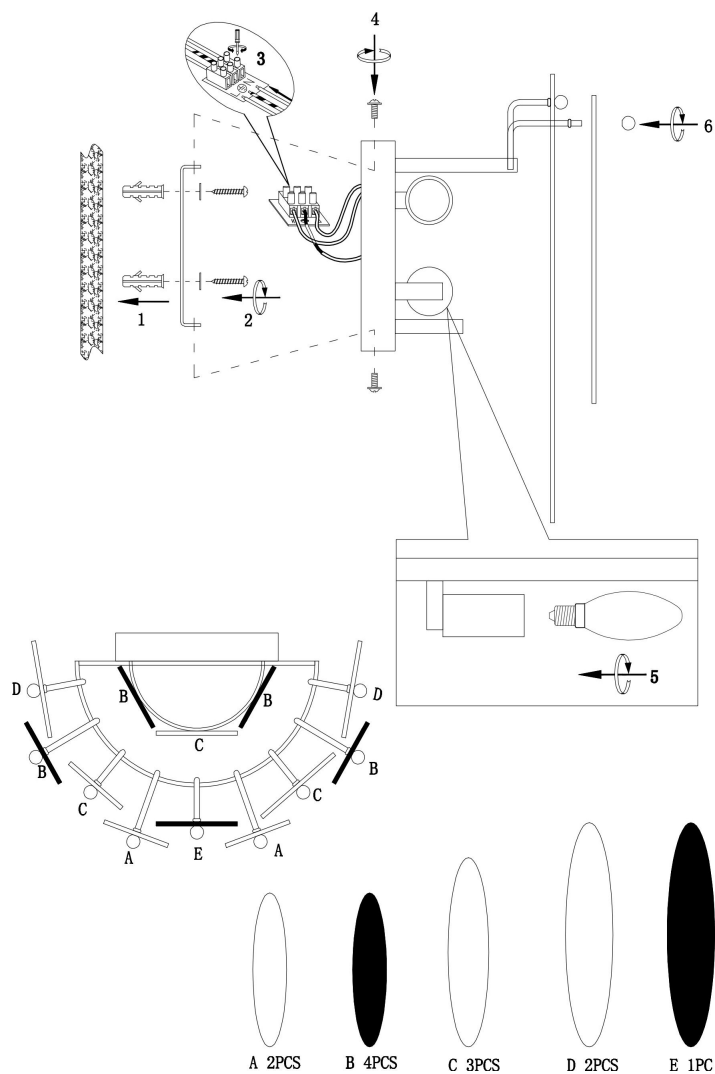

freya

Инструкция FR5217WL-02FG

2xE14 60W

Модель: FR5217WL-02FG

Коллекция: Modern

Серия: Lucrecia

Настенный светильник