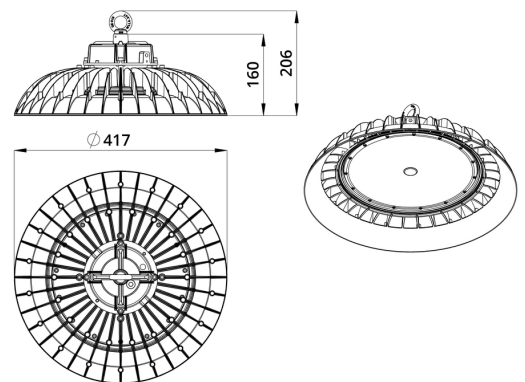

2. КСС и Габаритный чертеж

Кривая силы света

Габаритный чертеж

3. Основные технические данные и характеристики

Характеристики	Значение
Мощность, [Вт ±10%]:	160
Световой поток светильника, [лм ±5%]:	28 270
Номинальная коррелированная цветовая температура по ГОСТ 34819-2021, [К]:	3 000
Тип кривой силы света:	косинусная
Угол излучения, [°]:	120
Индекс цветопередачи (CRI), не менее:	70
Род тока:	AC
Коэффициент пульсации (Кп), не более, [%]:	1
Напряжение питания, [В]:	~90-305
Частота напряжения электропитания, [Гц ±10%]:	50
Коэффициент мощности (P _f), не менее:	0,98
Класс защиты от поражения электрическим током (по ГОСТ IEC 60598-1-2017):	I
Рекомендуемая высота установки, [м]:	3-50
Степень защиты от пыли и влаги (по ГОСТ IEC 60598-1-2017):	IP67
Климатическое исполнение (по ГОСТ 15150-69):	УХЛ1
Температура эксплуатации, [°C]:	от -60 до +50
Срок службы светильника, не менее, [лет]:	12
Срок службы светодиодов, не менее, [ч]:	100 000
Гарантийный срок на светильник, [мес.]:	36
Материал корпуса:	сплав алюминия, литой под давлением
Материал рассеивателя:	-
Габаритные размеры, не более, [мм]:	Ø417×206
Тип крепления:	подвесной
Масса, [кг]:	3,6