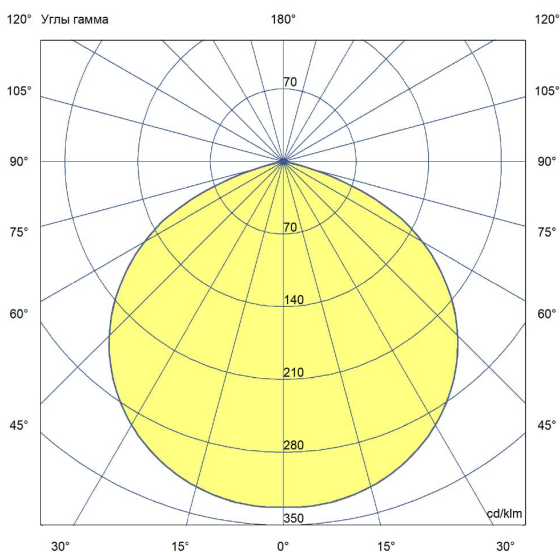

Технические данные

Светодиодный светильник ПромЛед Профи Нео
160 L Эко 3000K 120°

1. Описание серии

Серия подвесных светодиодных светильников для освещения промышленных цехов и производственных площадок, складских помещений, спортивных объектов и прочих площадей с высокими потолками.

2. КСС и Габаритный чертеж

Кривая силы света

Габаритный чертеж

3. Основные технические данные и характеристики

Характеристики	Значение
Мощность, [Вт ±10%]:	160
Световой поток светильника, [лм ±5%]:	28 270
Номинальная коррелированная цветовая температура по ГОСТ 34819-2021, [К]:	3 000
Тип кривой силы света:	косинусная
Угол излучения, [°]:	120
Индекс цветопередачи (CRI), не менее:	70
Род тока:	AC
Коэффициент пульсации (Кп), не более, [%]:	1
Напряжение питания, [В]:	~90-305
Частота напряжения электропитания, [Гц ±10%]:	50
Коэффициент мощности (P _f), не менее:	0,98
Класс защиты от поражения электрическим током (по ГОСТ IEC 60598-1-2017):	I
Рекомендуемая высота установки, [м]:	3-50
Степень защиты от пыли и влаги (по ГОСТ IEC 60598-1-2017):	IP67
Климатическое исполнение (по ГОСТ 15150-69):	УХЛ1
Температура эксплуатации, [°C]:	от -60 до +50
Срок службы светильника, не менее, [лет]:	12
Срок службы светодиодов, не менее, [ч]:	100 000
Гарантийный срок на светильник, [мес.]:	36
Материал корпуса:	сплав алюминия, литой под давлением
Материал рассеивателя:	-
Габаритные размеры, не более, [мм]:	Ø417×206
Тип крепления:	подвесной
Масса, [кг]:	3,6