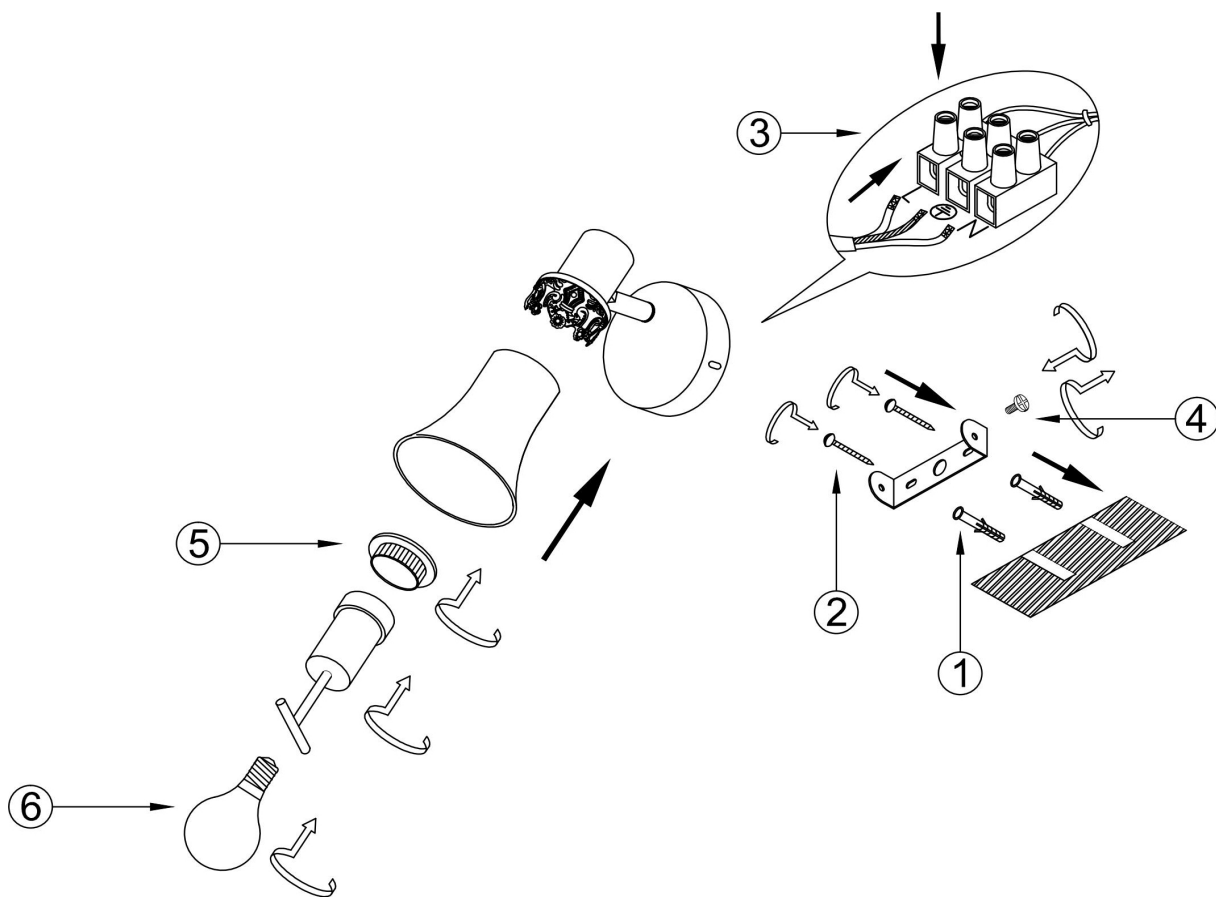

freya

Инструкция FR7002WL-01WG

1xE14 40W

Модель: FR7002WL-01WG

Коллекция: Spot

Susana
Встраиваемый светильник