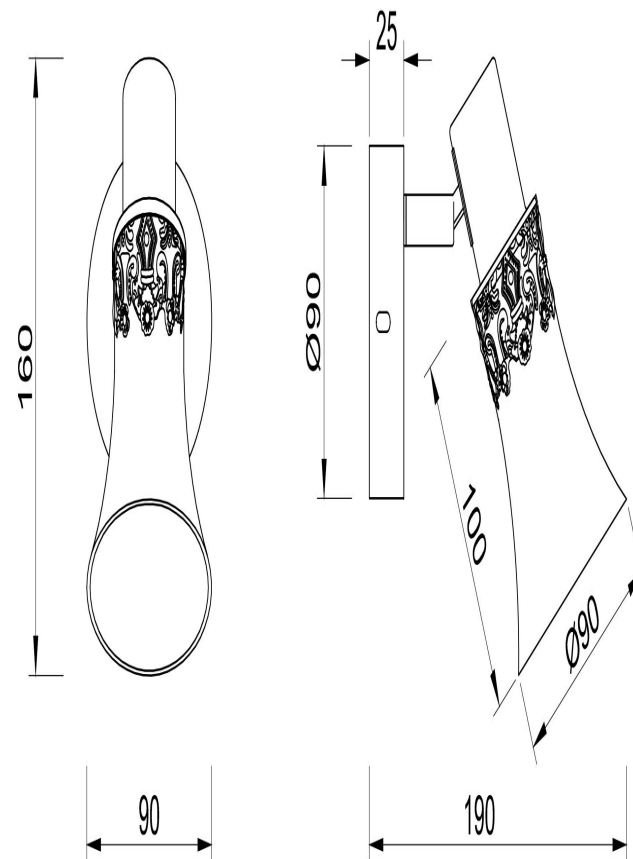

freya

Инструкция FR7002WL-01WG

1xE14 40W

Модель: FR7002WL-01WG

Коллекция: Spot

Susana
Встраиваемый светильник