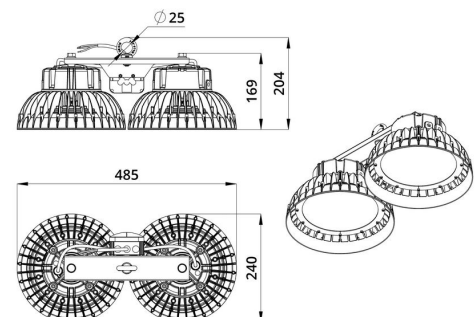

Технические данные

Светодиодный светильник ПромЛед Профи Нео
300 Эко ×2 М 5000К 90°

1. Описание серии

Серия подвесных светодиодных светильников для освещения промышленных цехов и производственных площадок, складских помещений, спортивных объектов и прочих площадей с высокими потолками.

2. КСС и Габаритный чертеж

Кривая силы света

Габаритный чертеж

3. Основные технические данные и характеристики

Характеристики	Значение
Мощность, [Вт ±10%]:	300
Световой поток светильника, [лм ±5%]:	50 400
Номинальная коррелированная цветовая температура по ГОСТ 34819-2021, [К]:	5 000
Тип кривой силы света:	косинусная
Угол излучения, [°]:	90
Индекс цветопередачи (CRI), не менее:	70
Род тока:	AC
Коэффициент пульсации (Кп), не более, [%]:	1
Напряжение питания, [В]:	~90-305
Частота напряжения электропитания, [Гц ±10%]:	50
Коэффициент мощности (P _f), не менее:	0,98
Класс защиты от поражения электрическим током (по ГОСТ IEC 60598-1-2017):	I
Рекомендуемая высота установки, [м]:	3-50
Степень защиты от пыли и влаги (по ГОСТ IEC 60598-1-2017):	IP67
Климатическое исполнение (по ГОСТ 15150-69):	УХЛ1
Температура эксплуатации, [°C]:	от -60 до +50
Срок службы светильника, не менее, [лет]:	12
Срок службы светодиодов, не менее, [ч]:	100 000
Гарантийный срок на светильник, [мес.]:	36
Материал корпуса:	Сплав алюминия, литой под давлением
Материал рассеивателя:	
Цвет покраски:	RAL9005
Габаритные размеры, не более, [мм]:	485×240×204
Тип крепления:	подвесной
Масса, [кг]:	4,7