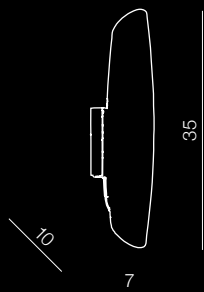

Ariel

336

Ariel

AZ0264

E14 1x 40W

nickel/chrome/glass/metal