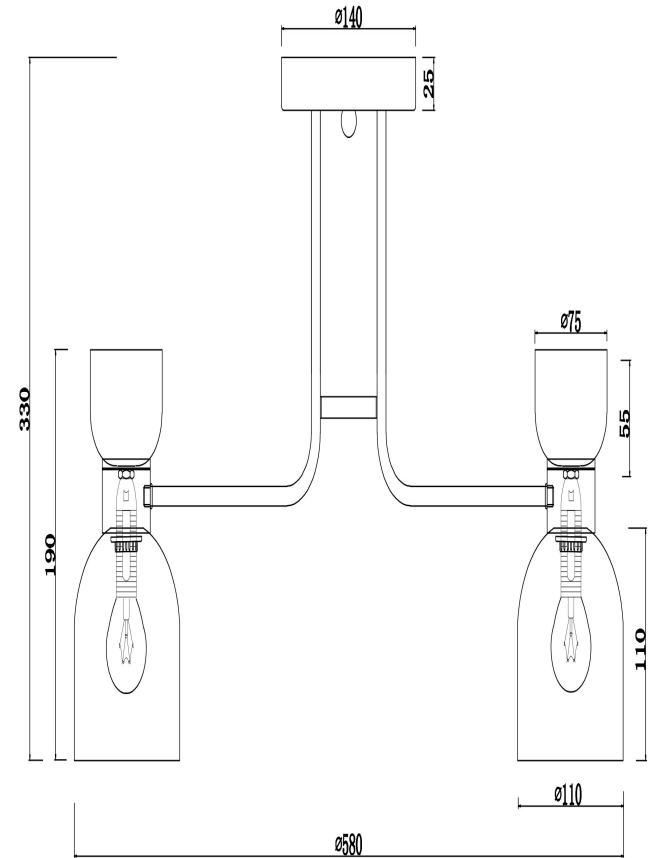

## Инструкция FR5094PL-05G

5xЕ14 40W

Модель: FR5094PL-05G  
Коллекция: Modern  
Серия: Isla  
Подвесной светильник