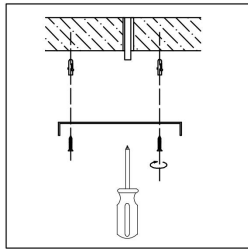

## Инструкция FR5094PL-05G

5xЕ14 40W

Модель: FR5094PL-05G  
Коллекция: Modern  
Серия: Isla  
Подвесной светильник