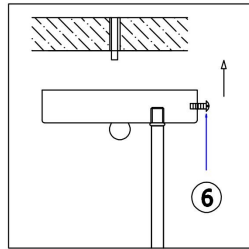

## Инструкция FR5094PL-05G

5xЕ14 40W

Модель: FR5094PL-05G  
Коллекция: Modern  
Серия: Isla  
Подвесной светильник