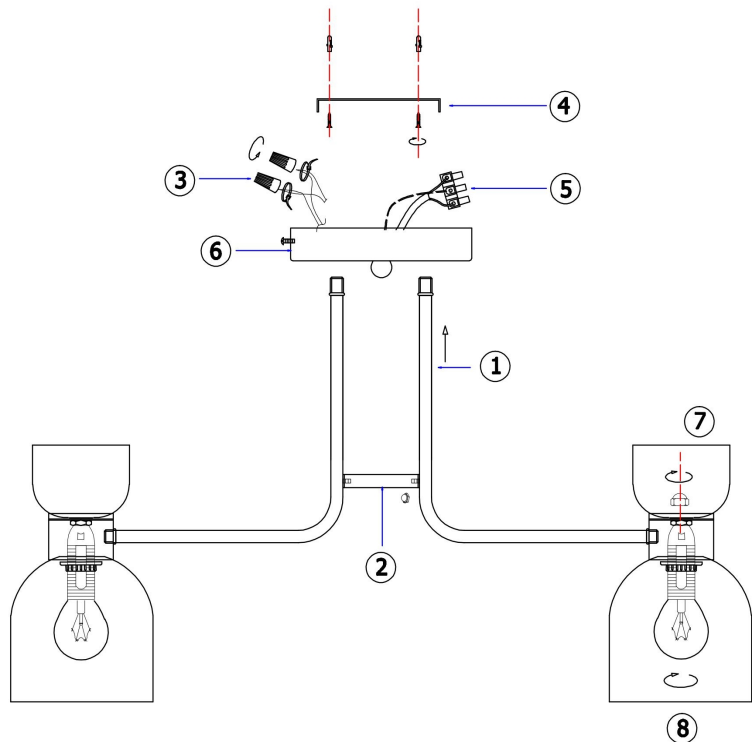

## Инструкция FR5094PL-05G

5xЕ14 40W

Модель: FR5094PL-05G  
Коллекция: Modern  
Серия: Isla  
Подвесной светильник