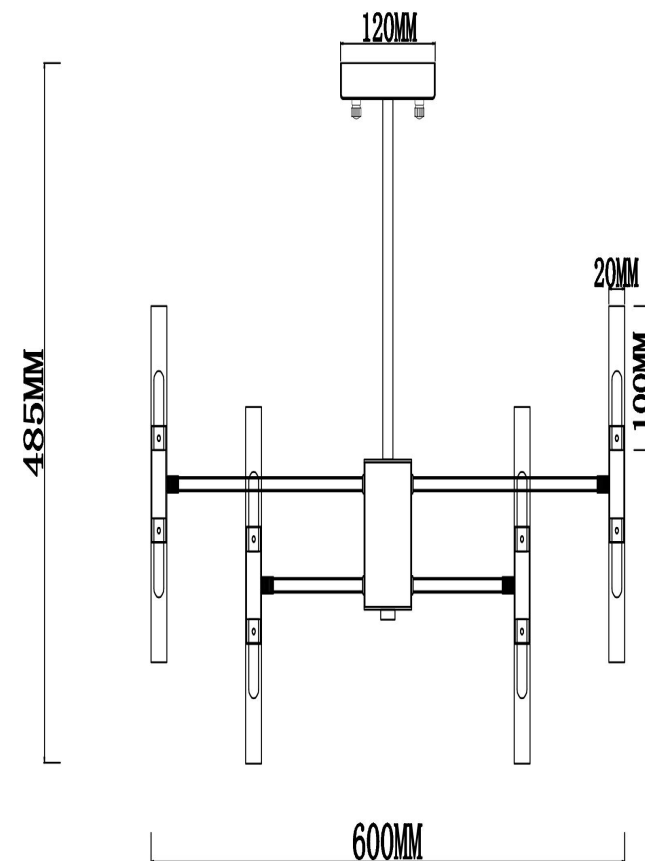

freya

Инструкция FR5046PL-24CH

24xG4 3W

Модель: FR5046PL-24CH
Коллекция: Modern
Серия: Consuelo
Подвесной светильник