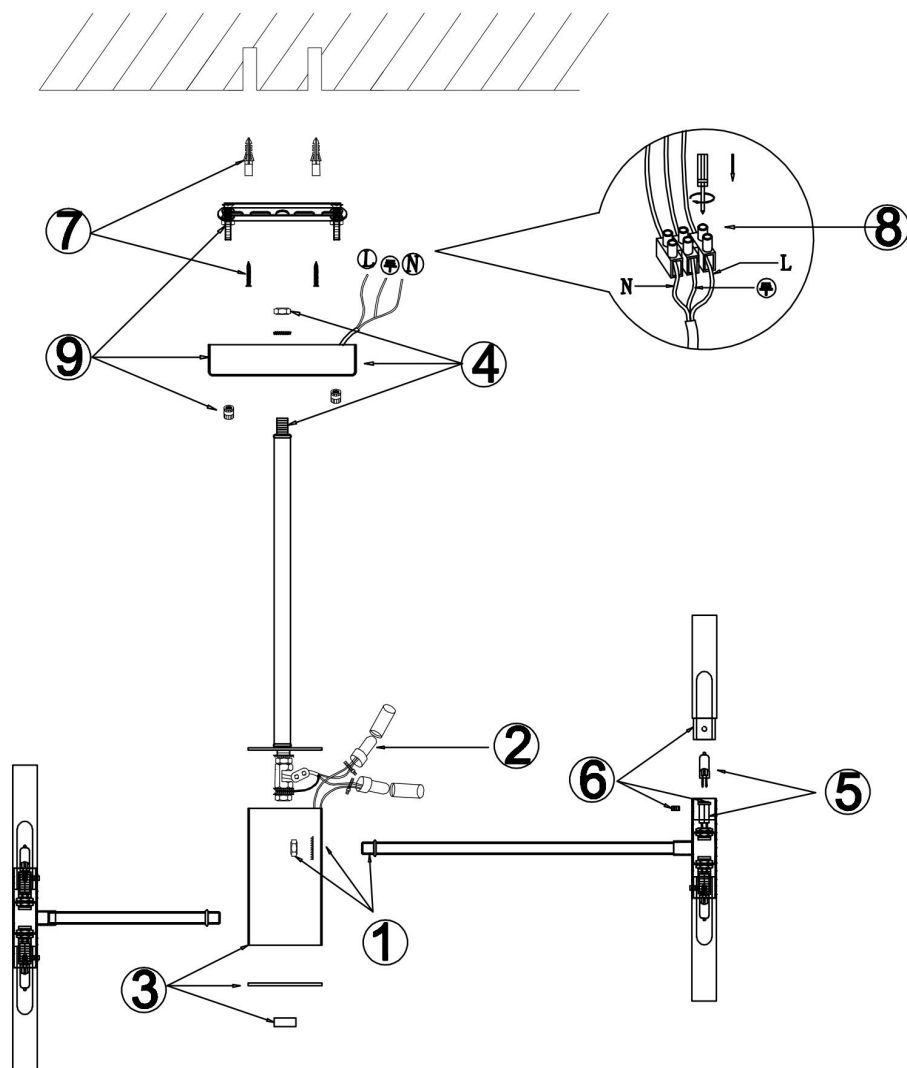

freya

Инструкция FR5046PL-24CH

24xG4 3W

Модель: FR5046PL-24CH
Коллекция: Modern
Серия: Consuelo
Подвесной светильник