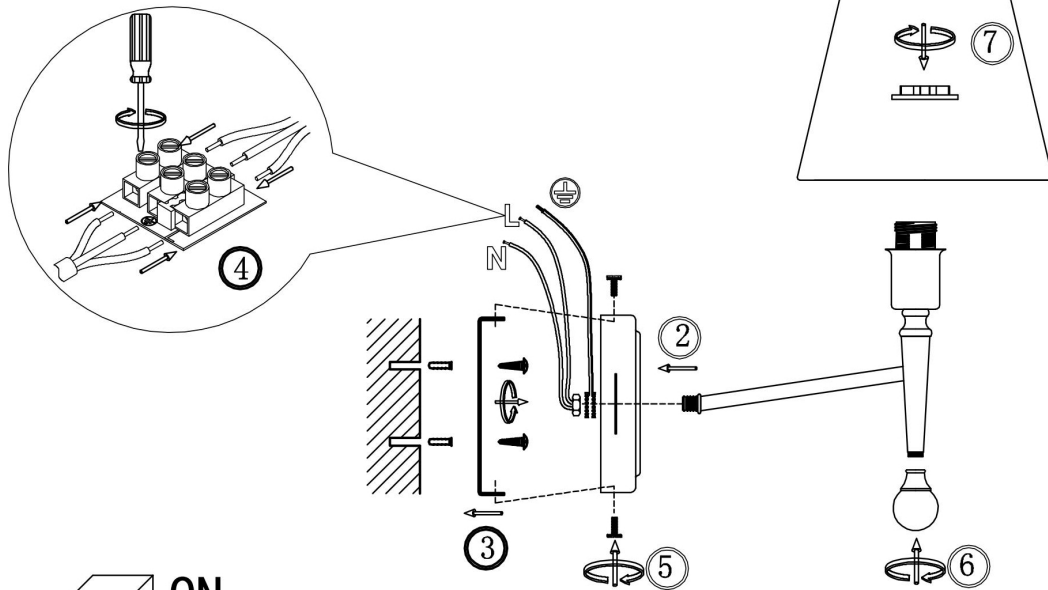

freya

Инструкция FR5190WL-01BS1

1xE14 40W

Модель: FR5190WL-01BS1
Коллекция: Classic
Серия: Rosemary
Настенный светильник