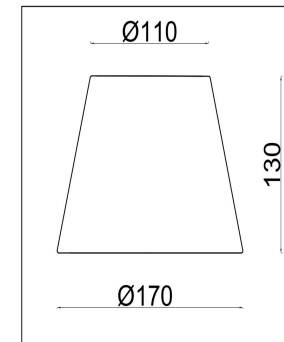

freya

Инструкция FR5190WL-01BS1

1xE14 40W

Модель: FR5190WL-01BS1
Коллекция: Classic
Серия: Rosemary
Настенный светильник