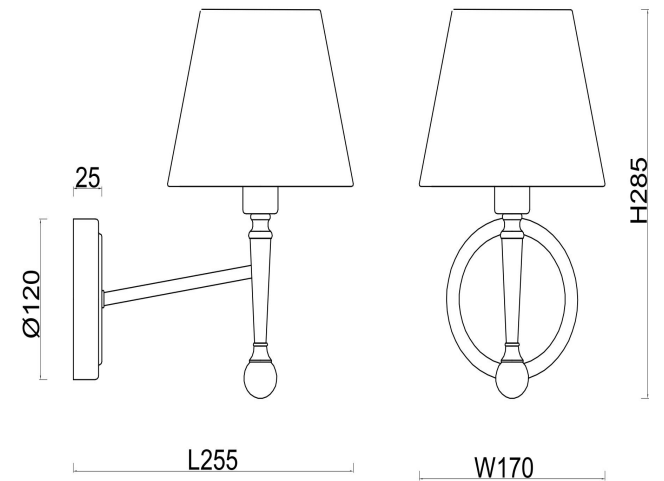

freya

Инструкция FR5190WL-01BS1

1xE14 40W

Модель: FR5190WL-01BS1
Коллекция: Classic
Серия: Rosemary
Настенный светильник