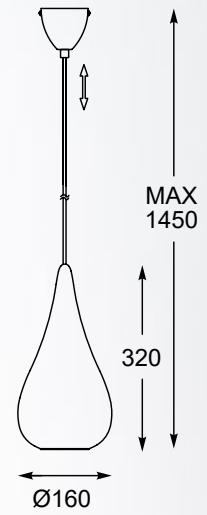

NAOMI
Pendant lamp
P1305-03S-B5AB
3xE27 MAX 60W
metal chrome canopy
shiny white glass shade

NAOMI
Pendant lamp
P1305-01S-F4AB
1xE27 MAX 60W
metal chrome canopy
shiny white glass shade