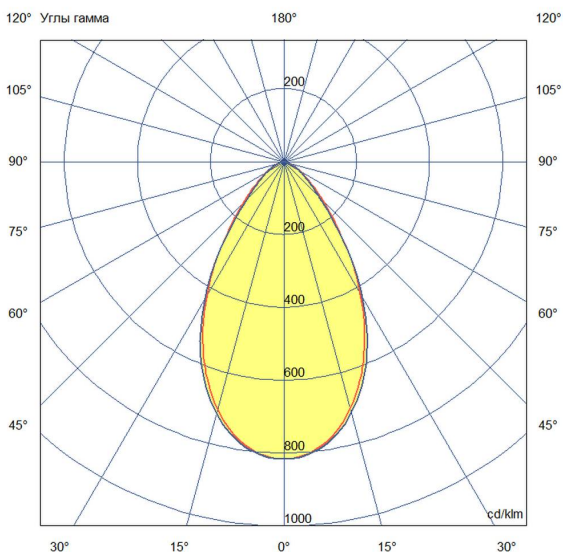

Технические данные

Светодиодный светильник ПромЛед Профи Нео 60
М 4000К 60°

1. Описание серии

Серия подвесных светодиодных светильников для освещения промышленных цехов и производственных площадок, складских помещений, спортивных объектов и прочих площадей с высокими потолками.

2. КСС и Габаритный чертеж

Кривая силы света

Габаритный чертеж

3. Основные технические данные и характеристики

Характеристики	Значение
Мощность, [Вт ±10%]:	60
Световой поток светильника, [лм ±5%]:	11 400
Номинальная коррелированная цветовая температура по ГОСТ 34819-2021, [К]:	4 000
Тип кривой силы света:	глубокая
Угол излучения, [°]:	60
Индекс цветопередачи (CRI), не менее:	70
Род тока:	AC
Коэффициент пульсации (Кп), не более, [%]:	1
Напряжение питания, [В]:	~90-305
Частота напряжения электропитания, [Гц ±10%]:	50
Коэффициент мощности (Pф), не менее:	0,95
Класс защиты от поражения электрическим током (по ГОСТ IEC 60598-1-2017):	I
Рекомендуемая высота установки, [м]:	5-30
Степень защиты от пыли и влаги (по ГОСТ IEC 60598-1-2017):	IP67
Климатическое исполнение (по ГОСТ 15150-69):	УХЛ1
Температура эксплуатации, [°С]:	от -60 до +50
Срок службы светильника, не менее, [лет]:	12
Срок службы светодиодов, не менее, [ч]:	100 000
Гарантийный срок на светильник, [мес.]:	60
Материал корпуса:	сплав алюминия, литой под давлением
Материал рассеивателя:	-
Цвет покраски:	RAL9005
Габаритные размеры, не более, [мм]:	Ø240×190
Тип крепления:	подвесной
Масса, [кг]:	2,2