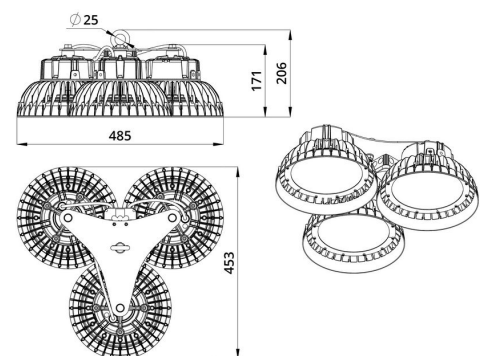

Технические данные

Светодиодный светильник ПромЛед Профи Нео
450 × 3 М 5000К 90°

1. Описание серии

Серия подвесных светодиодных светильников для освещения промышленных цехов и производственных площадок, складских помещений, спортивных объектов и прочих площадей с высокими потолками.

2. КСС и Габаритный чертеж

Кривая силы света

Габаритный чертеж

3. Основные технические данные и характеристики

Характеристики	Значение
Мощность, [Вт ±10%]:	450
Световой поток светильника, [лм ±5%]:	77 100
Номинальная коррелированная цветовая температура по ГОСТ 34819-2021, [К]:	5 000
Тип кривой силы света:	косинусная
Угол излучения, [°]:	90
Индекс цветопередачи (CRI), не менее:	70
Род тока:	AC
Коэффициент пульсации (Кп), не более, [%]:	1
Напряжение питания, [В]:	~90-305
Частота напряжения электропитания, [Гц ±10%]:	50
Коэффициент мощности (Pф), не менее:	0,98
Класс защиты от поражения электрическим током (по ГОСТ IEC 60598-1-2017):	I
Рекомендуемая высота установки, [м]:	3-50
Степень защиты от пыли и влаги (по ГОСТ IEC 60598-1-2017):	IP67
Климатическое исполнение (по ГОСТ 15150-69):	УХЛ1
Температура эксплуатации, [°С]:	от -60 до +50
Срок службы светильника, не менее, [лет]:	12
Срок службы светодиодов, не менее, [ч]:	100 000
Гарантийный срок на светильник, [мес.]:	60
Материал корпуса:	Сплав алюминия, литой под давлением
Материал рассеивателя:	
Цвет покраски:	RAL9005
Габаритные размеры, не более, [мм]:	485×453×205
Тип крепления:	подвесной
Масса, [кг]:	7,4