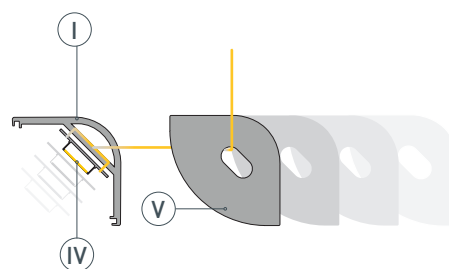

ПАРАМЕТРЫ ЭКРАНА

Материал	матовый поликарбонат (PC)
Светопропускание	74%

* При использовании светодиодных лент и линеек.

ЧЕРТЕЖ

РУКОВОДСТВО ПО МОНТАЖУ ПРОФИЛЯ

Установка профиля на скобы-держатели
Необходимые компоненты:

- 1** / Закрепите скобы-держатели (VI) на поверхности и выведите кабель от блока питания светодиодной ленты.

- 2** / Перед приклеиванием светодиодной ленты рекомендуется обезжирить поверхность профиля (I). Установите в профиль (I) светодиодную ленту (IV) и проденьте кабель светодиодной ленты через отверстие в заглушке (V). Установите заглушку с отверстием (V) с одной стороны профиля (V).

- 3** / Установите на профиль (I) экран (II), а затем — заглушку (III) с другой стороны профиля (I).

- 4** / Установите профиль (I) в скобы-держатели (VI) и подключите светодиодную ленту (IV) к источнику питания, строго соблюдая полярность, обозначенную на плате светодиодной ленты (IV). Максимально допустимая для подключения длина отрезка светодиодной ленты указана в инструкции к светодиодной ленте. Для обеспечения равномерного свечения ленты по всей длине рекомендуется подавать питание на светодиодную ленту с двух сторон.