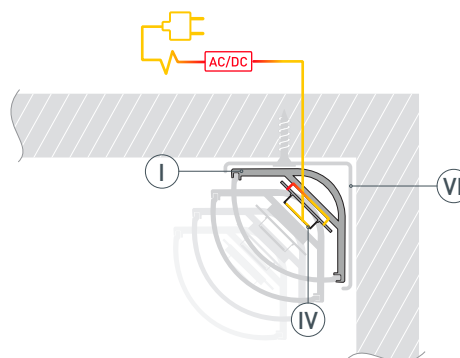

ПАРАМЕТРЫ ЭКРАНА

Материал	матовый поликарбонат (PC)
Светопропускание	74%

* При использовании светодиодных лент и линеек.

ЧЕРТЕЖ

РУКОВОДСТВО ПО МОНТАЖУ ПРОФИЛЯ

Установка профиля на скобы-держатели
Необходимые компоненты:

- 1** / Закрепите скобы-держатели (VI) на поверхности и выведите кабель от блока питания светодиодной ленты.

- 2** / Перед приклеиванием светодиодной ленты рекомендуется обезжирить поверхность профиля (I). Установите в профиль (I) светодиодную ленту (IV) и проденьте кабель светодиодной ленты через отверстие в заглушке (V). Установите заглушку с отверстием (V) с одной стороны профиля (V).

- 3** / Установите на профиль (I) экран (II), а затем — заглушку (III) с другой стороны профиля (I).

- 4** / Установите профиль (I) в скобы-держатели (VI) и подключите светодиодную ленту (IV) к источнику питания, строго соблюдая полярность, обозначенную на плате светодиодной ленты (IV). Максимально допустимая для подключения длина отрезка светодиодной ленты указана в инструкции к светодиодной ленте. Для обеспечения равномерного свечения ленты по всей длине рекомендуется подавать питание на светодиодную ленту с двух сторон.