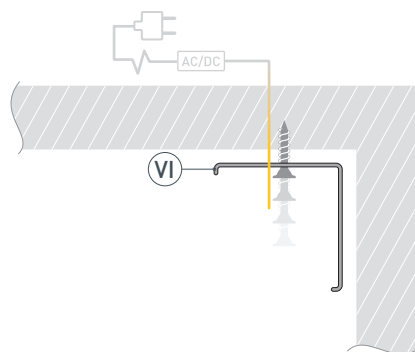

ПАРАМЕТРЫ ЭКРАНА

Материал	матовый поликарбонат (PC)
Светопропускание	74%

* При использовании светодиодных лент и линеек.

ЧЕРТЕЖ

РУКОВОДСТВО ПО МОНТАЖУ ПРОФИЛЯ

Установка профиля на скобы-держатели
Необходимые компоненты:

- 1** / Закрепите скобы-держатели (VI) на поверхности и выведите кабель от блока питания светодиодной ленты.

- 2** / Перед приклеиванием светодиодной ленты рекомендуется обезжирить поверхность профиля (I). Установите в профиль (I) светодиодную ленту (IV) и проденьте кабель светодиодной ленты через отверстие в заглушке (V). Установите заглушку с отверстием (V) с одной стороны профиля (V).

- 3** / Установите на профиль (I) экран (II), а затем — заглушку (III) с другой стороны профиля (I).

- 4** / Установите профиль (I) в скобы-держатели (VI) и подключите светодиодную ленту (IV) к источнику питания, строго соблюдая полярность, обозначенную на плате светодиодной ленты (IV). Максимально допустимая для подключения длина отрезка светодиодной ленты указана в инструкции к светодиодной ленте. Для обеспечения равномерного свечения ленты по всей длине рекомендуется подавать питание на светодиодную ленту с двух сторон.