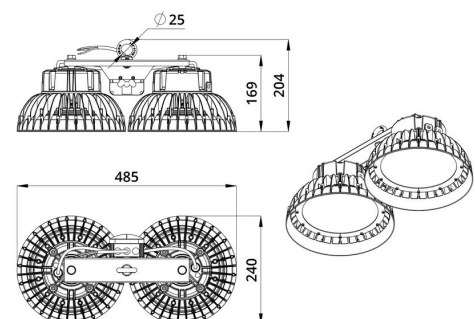

Технические данные

Светодиодный светильник ПромЛед Профи Нео
300 Эко ×2 М 5000К 60°

1. Описание серии

Серия подвесных светодиодных светильников для освещения промышленных цехов и производственных площадок, складских помещений, спортивных объектов и прочих площадей с высокими потолками.

2. КСС и Габаритный чертеж

Кривая силы света

Габаритный чертеж

3. Основные технические данные и характеристики

Характеристики	Значение
Мощность, [Вт ±10%]:	300
Световой поток светильника, [лм ±5%]:	50 400
Номинальная коррелированная цветовая температура по ГОСТ 34819-2021, [К]:	5 000
Тип кривой силы света:	глубокая
Угол излучения, [°]:	60
Индекс цветопередачи (CRI), не менее:	70
Род тока:	AC
Коэффициент пульсации (Кп), не более, [%]:	1
Напряжение питания, [В]:	~90-305
Частота напряжения электропитания, [Гц ±10%]:	50
Коэффициент мощности (Pф), не менее:	0,98
Класс защиты от поражения электрическим током (по ГОСТ IEC 60598-1-2017):	I
Рекомендуемая высота установки, [м]:	3-50
Степень защиты от пыли и влаги (по ГОСТ IEC 60598-1-2017):	IP67
Климатическое исполнение (по ГОСТ 15150-69):	УХЛ1
Температура эксплуатации, [°С]:	от -60 до +50
Срок службы светильника, не менее, [лет]:	12
Срок службы светодиодов, не менее, [ч]:	100 000
Гарантийный срок на светильник, [мес.]:	36
Материал корпуса:	Сплав алюминия, литой под давлением
Материал рассеивателя:	
Цвет покраски:	RAL9005
Габаритные размеры, не более, [мм]:	485×240×204
Тип крепления:	подвесной
Масса, [кг]:	4,7