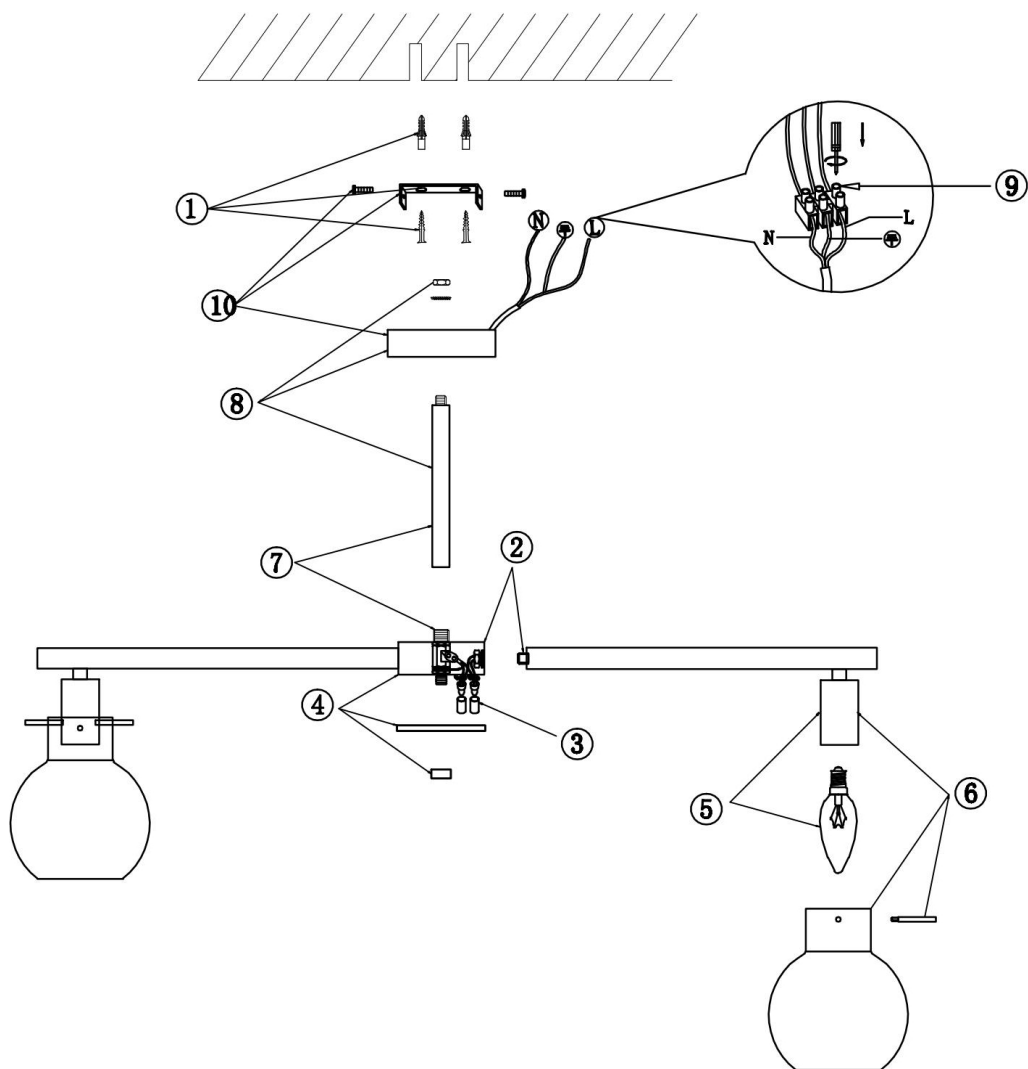

freya

Инструкция FR5183PL-08G

8xE14 60W

Модель: FR5183PL-08G

Коллекция: Modern

Серия: Circle

Подвесной светильник