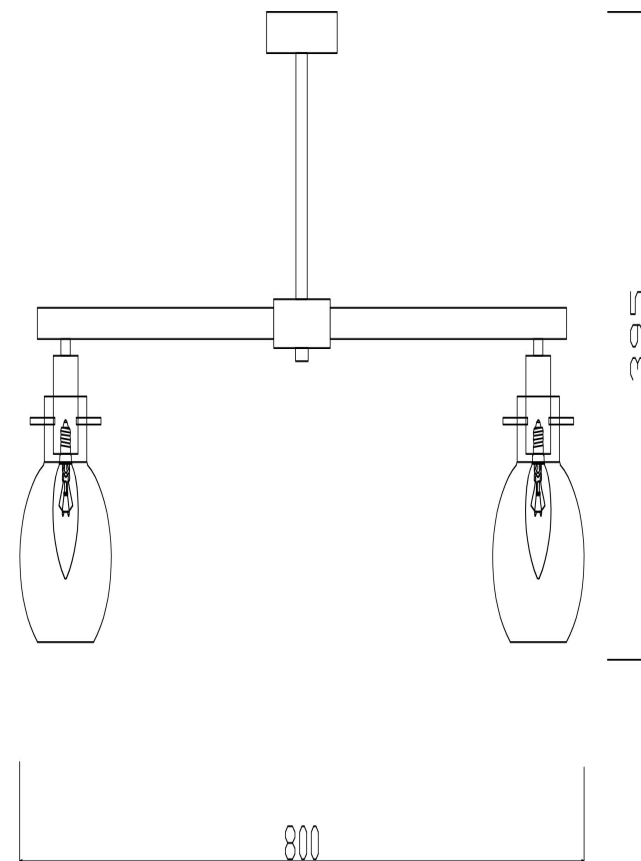

freya

Инструкция FR5183PL-08G

8xE14 60W

Модель: FR5183PL-08G

Коллекция: Modern

Серия: Circle

Подвесной светильник