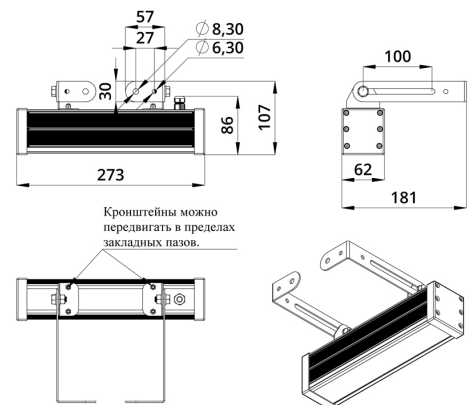

### 3. Основные технические данные и характеристики

Характеристики	Значение
Мощность, [Вт ±10%]:	10
Световой поток светильника, [лм ±5%]:	630
Цвет свечения:	RGB
Тип кривой силы света:	осевая
Угол излучения, [°]:	10x65
Род тока:	DC
Коэффициент пульсации (Кп), не более, [%]:	1
Напряжение питания, [В]:	24-36
Коэффициент мощности (Pф), не менее:	0,95
Класс защиты от поражения электрическим током (по ГОСТ IEC 60598-1-2017):	III
Степень защиты от пыли и влаги (по ГОСТ IEC 60598-1-2017):	IP67
Климатическое исполнение (по ГОСТ 15150-69):	УХЛ1
Температура эксплуатации, [°C]:	от -40 до +50
Срок службы светильника, не менее, [лет]:	12
Срок службы светодиодов, не менее, [ч]:	100 000
Гарантийный срок на светильник, [мес.]:	60
Материал оптического элемента:	УФ-стабилизированный поликарбонат
Материал корпуса:	экструдированный сплав алюминия
Материал рассеивателя:	закаленное стекло
Цвет покраски:	-
Габаритные размеры, не более, [мм]:	273×181×107
Тип крепления:	поворотный кронштейн
Масса, [кг]:	1
Интерфейс управления/диммирования:	DMX