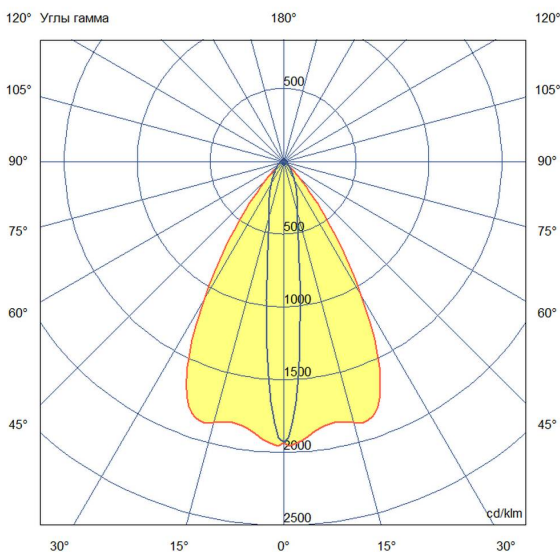

2. КСС и Габаритный чертеж

Кривая силы света

Габаритный чертеж