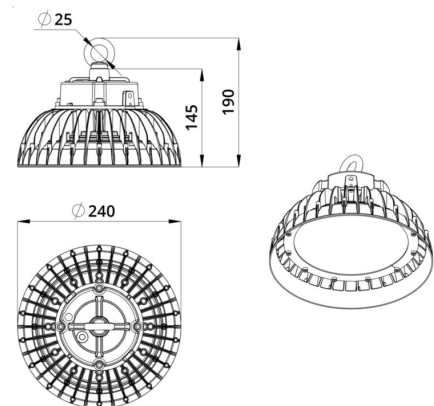

Технические данные

Светодиодный светильник ПромЛед Профи Нео 70
М 5000К 60°

1. Описание серии

Серия подвесных светодиодных светильников для освещения промышленных цехов и производственных площадок, складских помещений, спортивных объектов и прочих площадей с высокими потолками.

2. КСС и Габаритный чертеж

Кривая силы света

Габаритный чертеж

3. Основные технические данные и характеристики

Характеристики	Значение
Мощность, [Вт ±10%]:	70
Световой поток светильника, [лм ±5%]:	13 250
Номинальная коррелированная цветовая температура по ГОСТ 34819-2021, [К]:	5 000
Тип кривой силы света:	глубокая
Угол излучения, [°]:	60
Индекс цветопередачи (CRI), не менее:	70
Род тока:	AC
Коэффициент пульсации (Кп), не более, [%]:	1
Напряжение питания, [В]:	~90-305
Частота напряжения электропитания, [Гц ±10%]:	50
Коэффициент мощности (Pф), не менее:	0,96
Класс защиты от поражения электрическим током (по ГОСТ IEC 60598-1-2017):	I
Рекомендуемая высота установки, [м]:	5-30
Степень защиты от пыли и влаги (по ГОСТ IEC 60598-1-2017):	IP67
Климатическое исполнение (по ГОСТ 15150-69):	УХЛ1
Температура эксплуатации, [°С]:	от -60 до +50
Срок службы светильника, не менее, [лет]:	12
Срок службы светодиодов, не менее, [ч]:	100 000
Гарантийный срок на светильник, [мес.]:	60
Материал корпуса:	сплав алюминия, литой под давлением
Материал рассеивателя:	-
Цвет покраски:	RAL9005
Габаритные размеры, не более, [мм]:	Ø240×190
Тип крепления:	подвесной
Масса, [кг]:	2,2