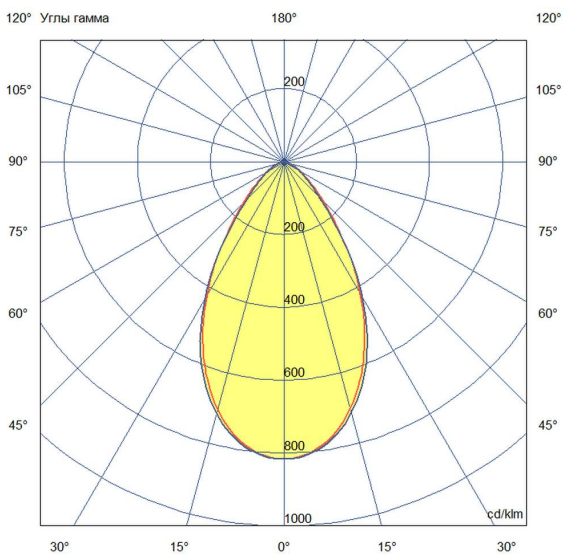

Технические данные

Светодиодный светильник ПромЛед Профи Нео 70
М 5000К 60°

1. Описание серии

Серия подвесных светодиодных светильников для освещения промышленных цехов и производственных площадок, складских помещений, спортивных объектов и прочих площадей с высокими потолками.

2. КСС и Габаритный чертеж

Кривая силы света

Габаритный чертеж

3. Основные технические данные и характеристики

Характеристики	Значение
Мощность, [Вт ±10%]:	70
Световой поток светильника, [лм ±5%]:	13 250
Номинальная коррелированная цветовая температура по ГОСТ 34819-2021, [К]:	5 000
Тип кривой силы света:	глубокая
Угол излучения, [°]:	60
Индекс цветопередачи (CRI), не менее:	70
Род тока:	AC
Коэффициент пульсации (Кп), не более, [%]:	1
Напряжение питания, [В]:	~90-305
Частота напряжения электропитания, [Гц ±10%]:	50
Коэффициент мощности (Pф), не менее:	0,96
Класс защиты от поражения электрическим током (по ГОСТ IEC 60598-1-2017):	I
Рекомендуемая высота установки, [м]:	5-30
Степень защиты от пыли и влаги (по ГОСТ IEC 60598-1-2017):	IP67
Климатическое исполнение (по ГОСТ 15150-69):	УХЛ1
Температура эксплуатации, [°С]:	от -60 до +50
Срок службы светильника, не менее, [лет]:	12
Срок службы светодиодов, не менее, [ч]:	100 000
Гарантийный срок на светильник, [мес.]:	60
Материал корпуса:	сплав алюминия, литой под давлением
Материал рассеивателя:	-
Цвет покраски:	RAL9005
Габаритные размеры, не более, [мм]:	Ø240×190
Тип крепления:	подвесной
Масса, [кг]:	2,2