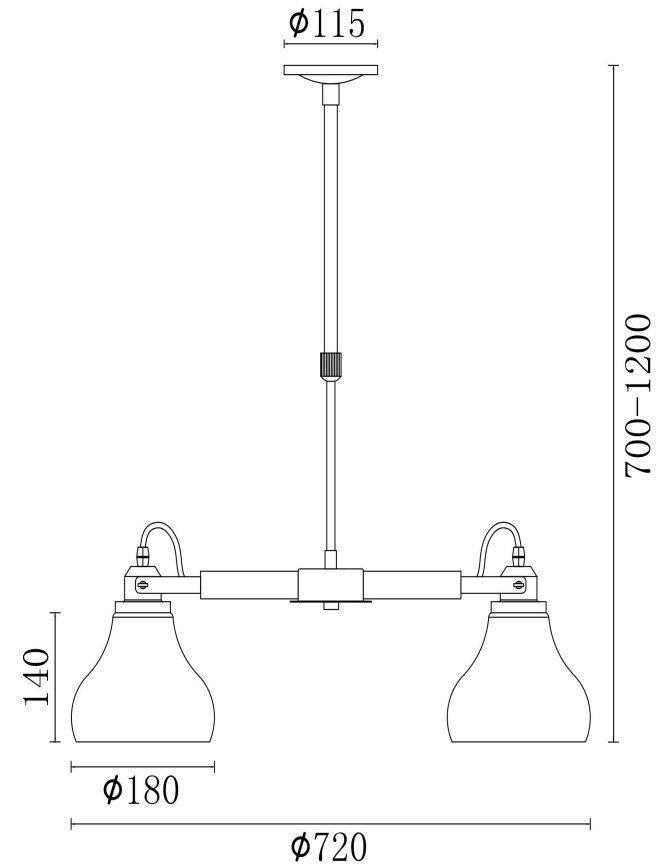

## Инструкция FR4171-PL-05-B

Модель: FR4171-PL-05-B  
Коллекция: Loft  
Серия: Lorenza  
Подвесной светильник