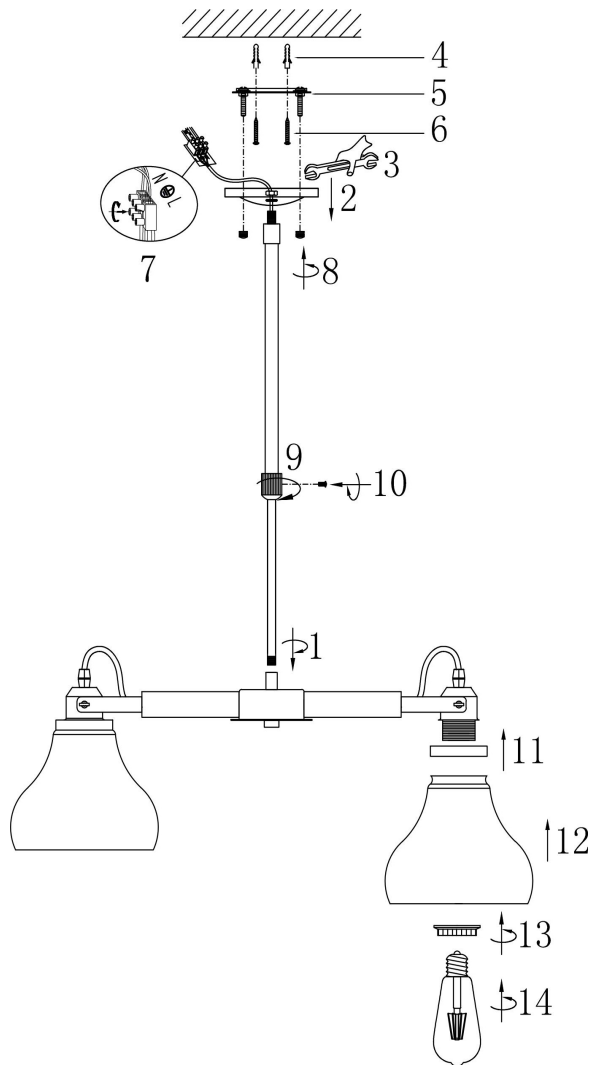

## Инструкция FR4171-PL-05-B

Модель: FR4171-PL-05-B  
Коллекция: Loft  
Серия: Lorenza  
Подвесной светильник