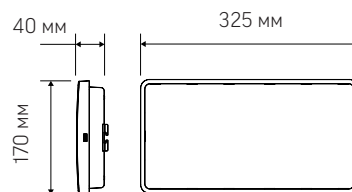

Технические характеристики:

- Дальность распознавания совместимых пиктограмм: 30 м
- Способ монтажа: накладной, встраиваемый
- Входное рабочее напряжение 230V AC 50/60Hz
- Мощность 5Вт
- Класс электробезопасности II
- Тип аккумуляторной батареи Ni-Cd
- Время работы в аварийном режиме 3 часа
- Время заряда аккумуляторной батареи: 24 часа
- Корпус из поликарбоната
- Класс защиты IP65
- Рабочий температурный диапазон 0...+45 °C

Преимущества:

- Соответствие требованиям пожарной безопасности (НПБ 249-97)
- Соответствие требованиям ГОСТ IEC 60598-2-22-2012
- Соответствие требованиям ГОСТ Р 12.4.026-2001
- Наличие системы самодиагностики Self-test
- Гарантия 3 года

Уточняйте подробности и цены у менеджеров Varton