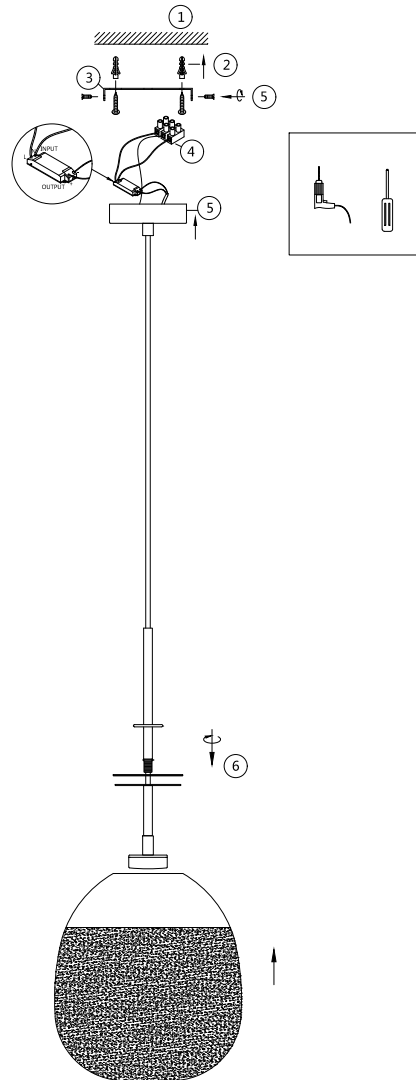

## P072PL-L5W3K

MAX 5W  
500 Lumen

Model: P072PL-L5W3K  
Collection: Pendant

Pendant Lamps