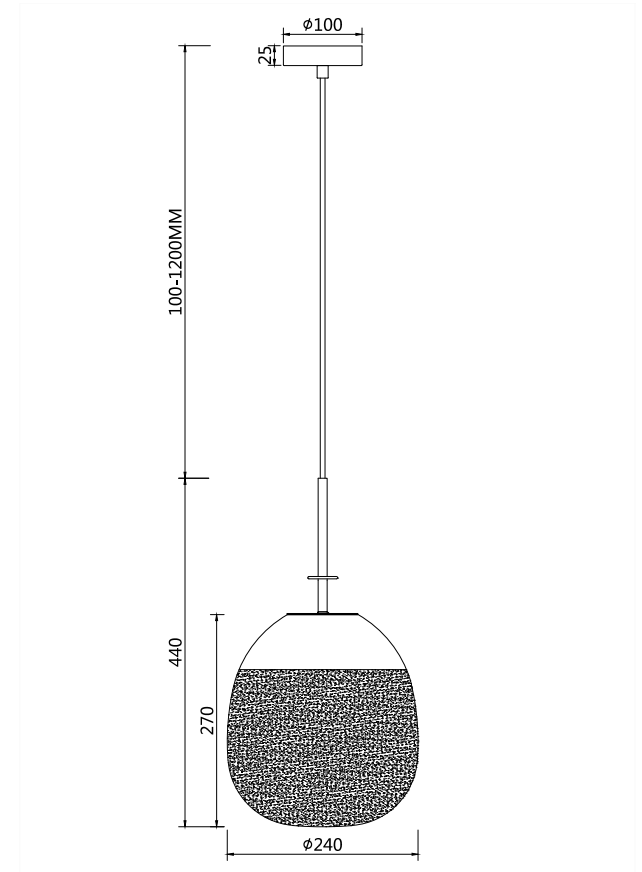

## P072PL-L5W3K

MAX 5W  
500 Lumen

Model: P072PL-L5W3K  
Collection: Pendant

Pendant Lamps