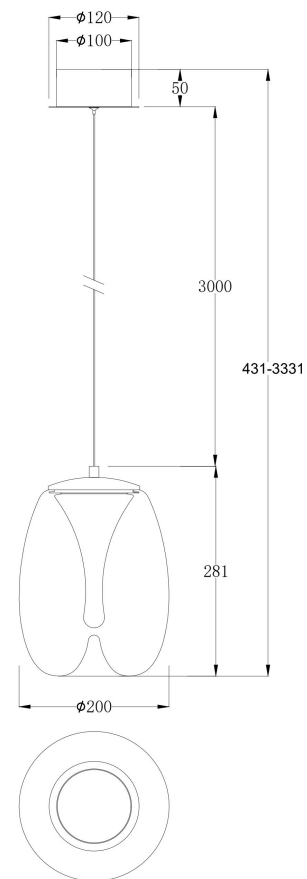

NO.1

NO.2

NO.3

NO.4

MAX 7W
280 Lumen

Модель: MOD282PL-L8G3K
Коллекция: Modern
Серия: Splash
Подвесной светильник