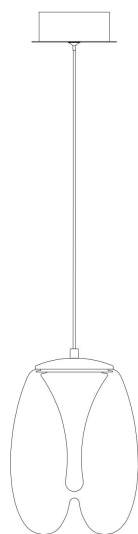

NO.1

NO.2

NO.3

NO.4

MAX 7W
280 Lumen

Модель: MOD282PL-L8G3K
Коллекция: Modern
Серия: Splash
Подвесной светильник