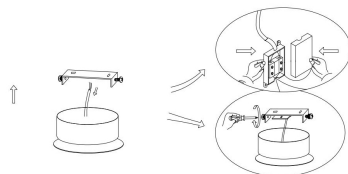

NO.1

NO.2

NO.3

NO.4

MAX 7W
280 Lumen

Модель: MOD282PL-L8G3K
Коллекция: Modern
Серия: Splash
Подвесной светильник