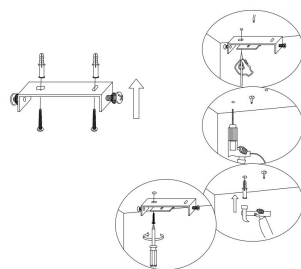

NO.1

NO.2

NO.3

NO.4

MAX 7W
280 Lumen

Модель: MOD282PL-L8G3K
Коллекция: Modern
Серия: Splash
Подвесной светильник