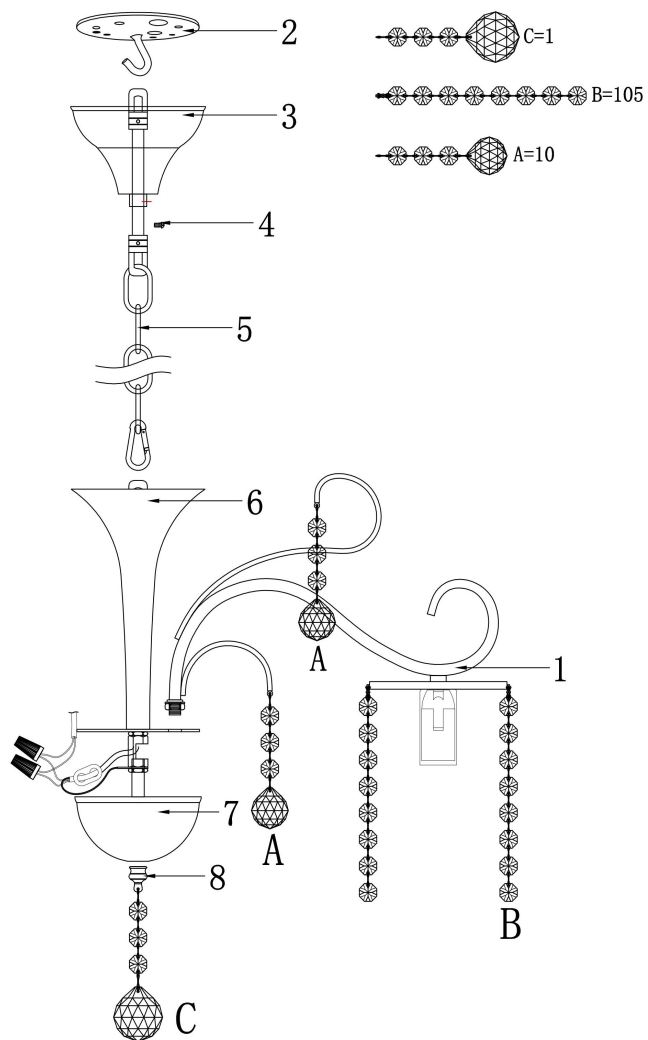

## Инструкция FR1127-PL-05-G

5x E14 40W

Модель: FR1127-PL-05-G  
Коллекция: Crystal  
Серия: Leona  
Подвесной светильник