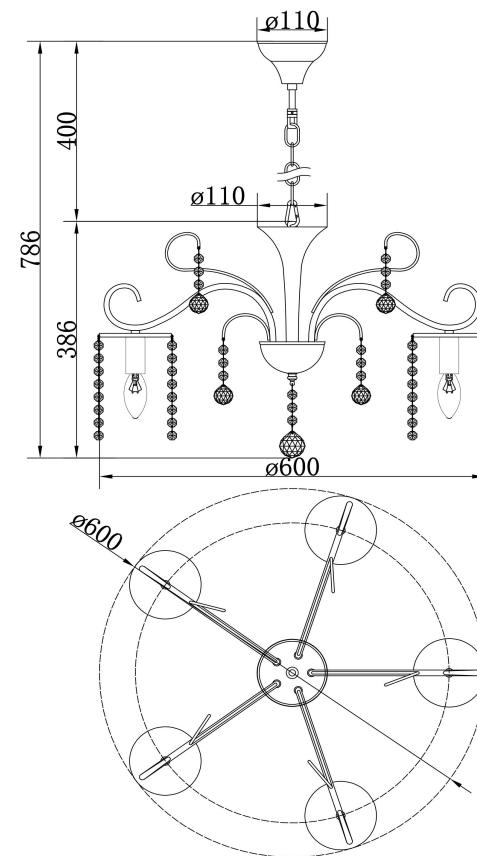

## Инструкция FR1127-PL-05-G

5x E14 40W

Модель: FR1127-PL-05-G  
Коллекция: Crystal  
Серия: Leona  
Подвесной светильник