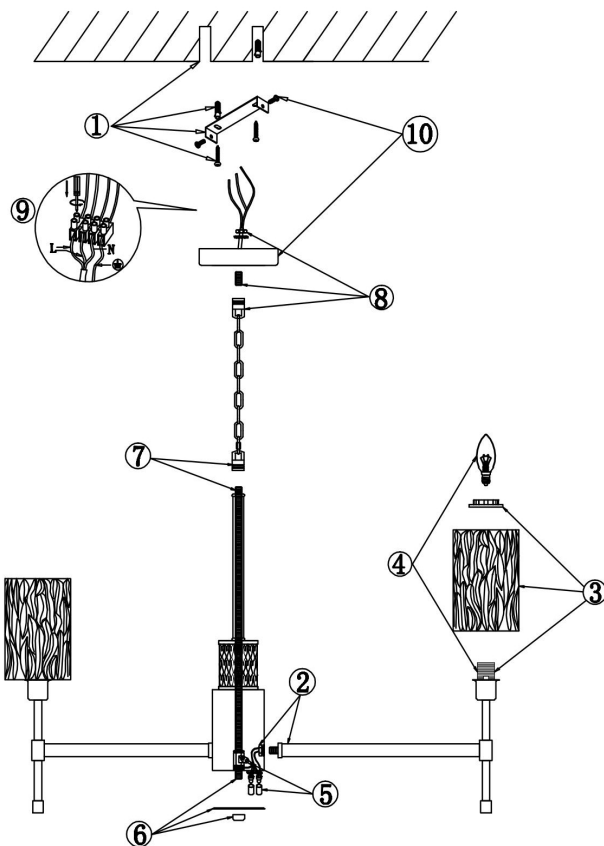

## Инструкция FR5133PL-08CH

8xE14 60W

Модель: FR5133PL-08CH  
Коллекция: Crystal  
Серия: Elsa  
Подвесной светильник