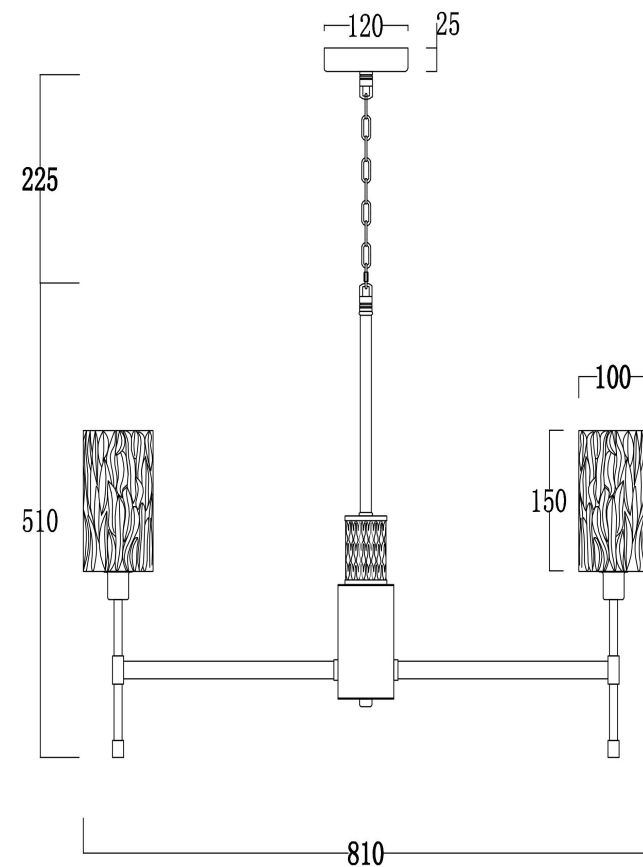

## Инструкция FR5133PL-08CH

8xE14 60W

Модель: FR5133PL-08CH  
Коллекция: Crystal  
Серия: Elsa  
Подвесной светильник