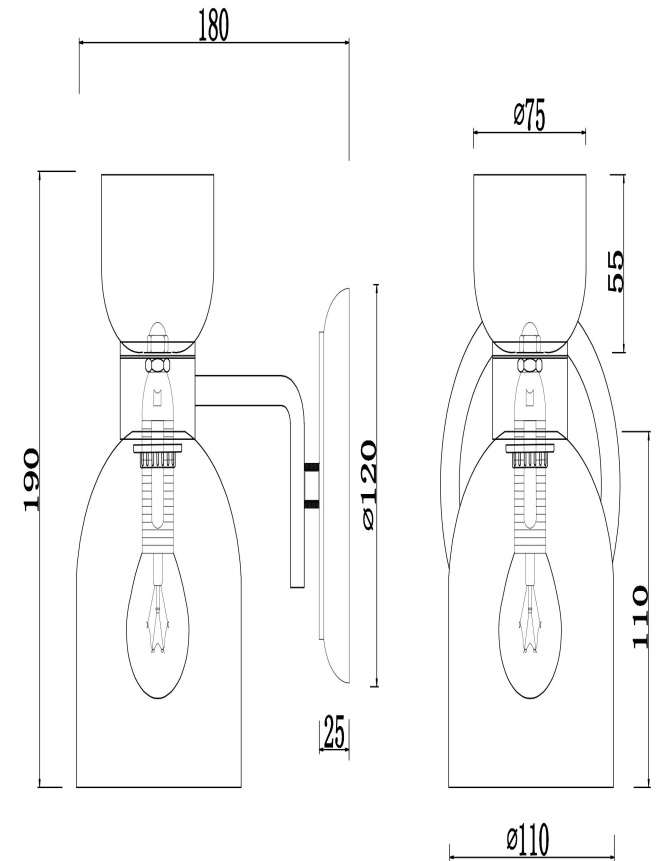

freya

Инструкция FR5094WL-01G

1xE14 40W

Модель: FR5094WL-01G
Коллекция: Modern
Серия: Isla
Настенный светильник