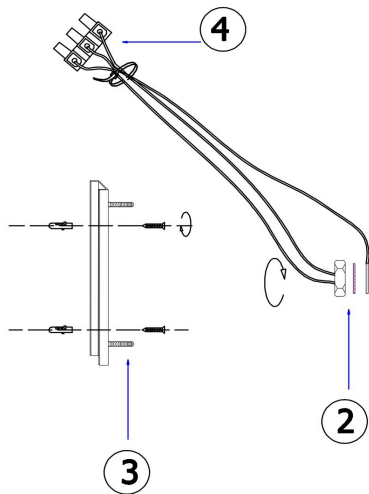

freya

Инструкция FR5094WL-01G

1xE14 40W

Модель: FR5094WL-01G
Коллекция: Modern
Серия: Isla
Настенный светильник