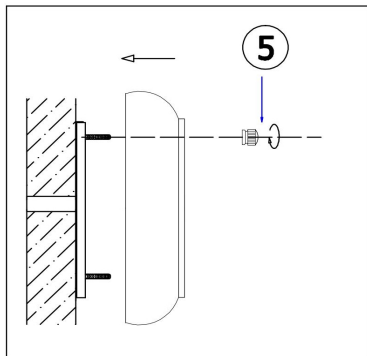

freya

Инструкция FR5094WL-01G

1xE14 40W

Модель: FR5094WL-01G
Коллекция: Modern
Серия: Isla
Настенный светильник