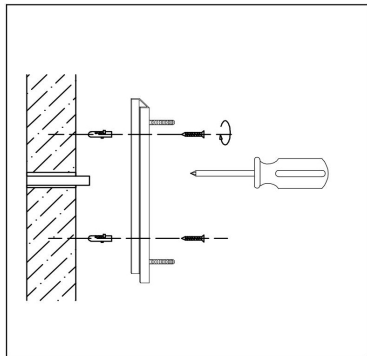

freya

Инструкция FR5094WL-01G

1xE14 40W

Модель: FR5094WL-01G
Коллекция: Modern
Серия: Isla
Настенный светильник