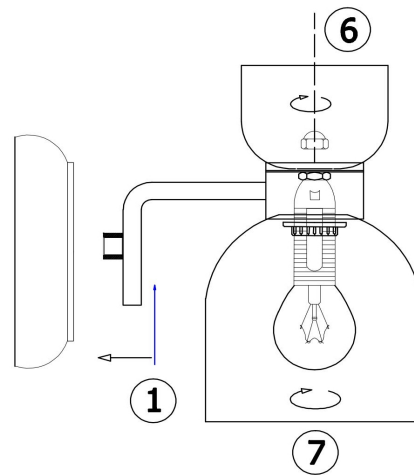

freya

Инструкция FR5094WL-01G

1xE14 40W

Модель: FR5094WL-01G
Коллекция: Modern
Серия: Isla
Настенный светильник