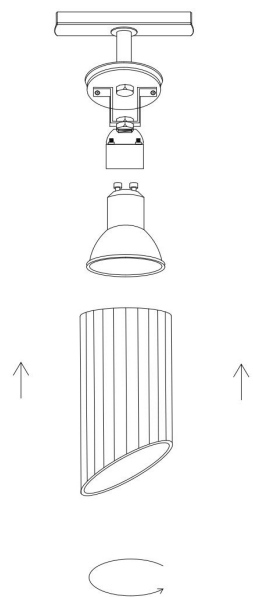

1.

2.

1xGU10 35W

Модель: TR087-1-GU10-W

Коллекция: Single phase track

Lipari
Трековый светильник