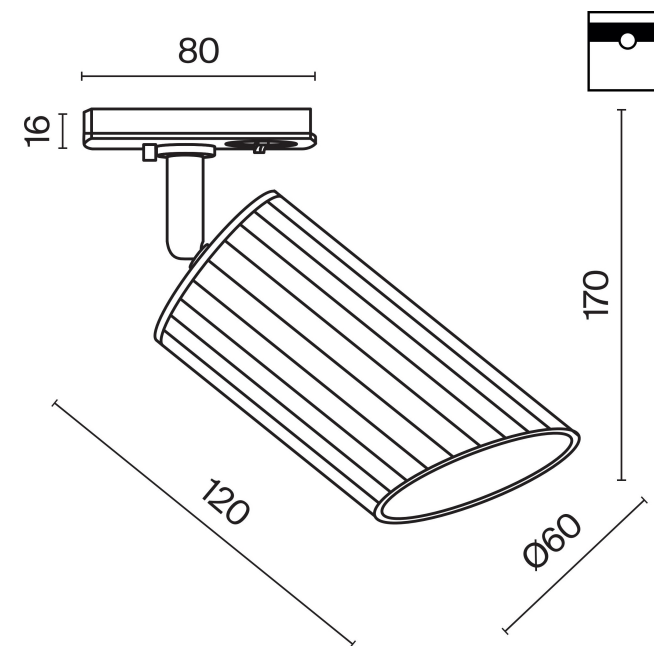

1.

2.

1xGU10 35W

Модель: TR087-1-GU10-W

Коллекция: Single phase track

Lipari
Трековый светильник