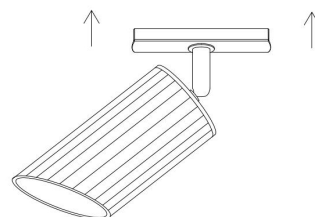

1.

2.

1xGU10 35W

Модель: TR087-1-GU10-W

Коллекция: Single phase track

Lipari
Трековый светильник