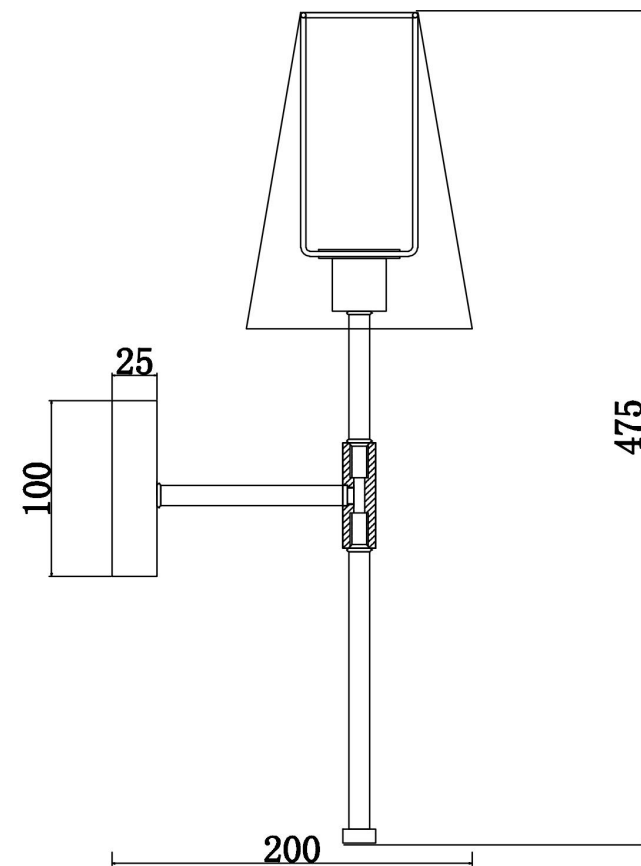

## Инструкция FR5196WL-01CH

1xE14 40W

Модель: FR5196WL-01CH

Коллекция: Modern

Серия: Tida

Настенный светильник