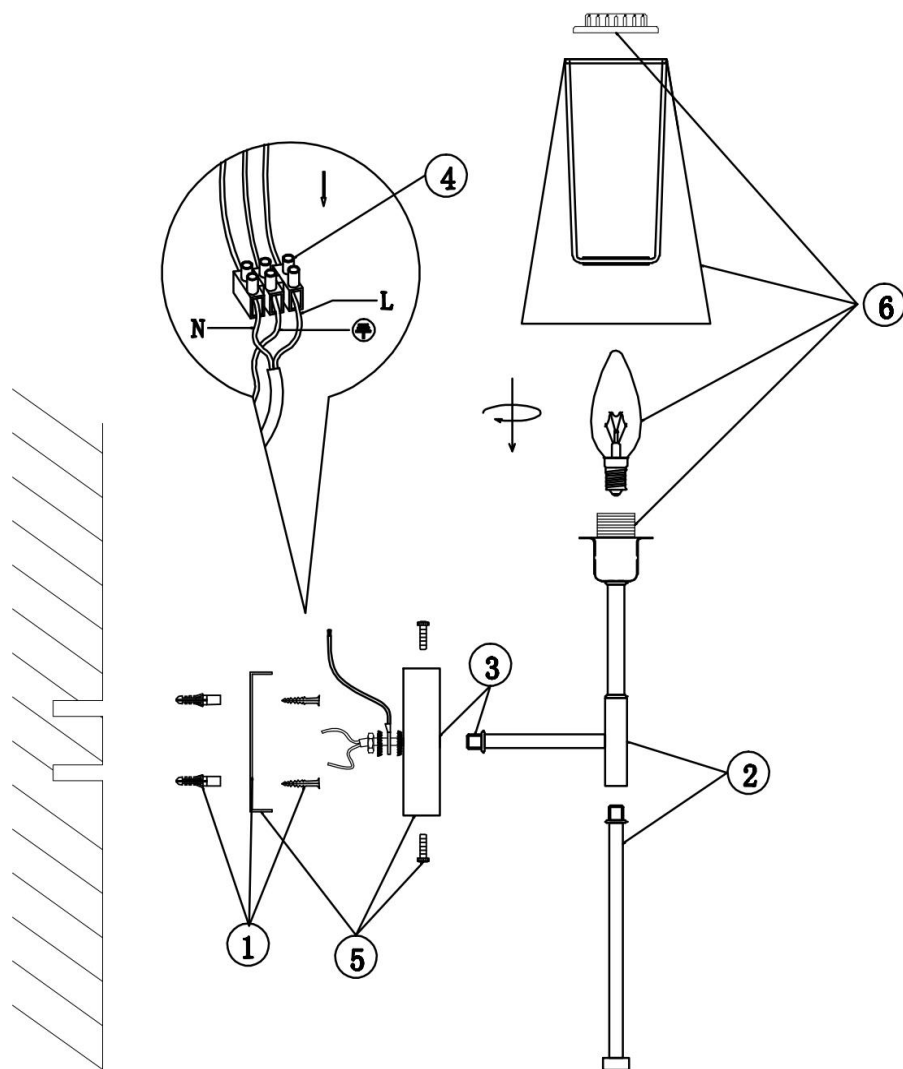

## Инструкция FR5196WL-01CH

1xE14 40W

Модель: FR5196WL-01CH

Коллекция: Modern

Серия: Tida

Настенный светильник