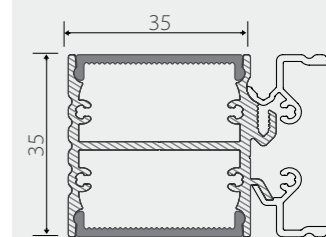

### Профиль | Аксессуары

Профиль с экраном ALU-BASE-PW35D-2000 ANOD+FROST

Заглушка ALU-BASE-PW35D-R/L правая/левая

Профиль с экраном ALU-BASE-WING-2000 ANOD+FROST

Заглушка ALU-BASE-WING-L левая

Заглушка ALU-BASE-WING-R правая

### Основания и аксессуары для системы BASE

Основание ALU-BASE-2000 Hiding

Основание ALU-BASE-2000 Small

Заглушка ALU-BASE-Hiding глухая

Заглушка ALU-BASE-Small глухая

Заглушки поставляются отдельно.

Сечение профиля (мм):