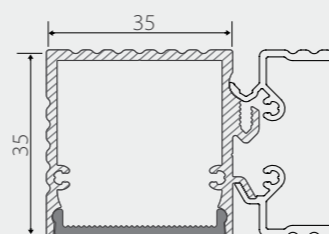

### Профиль | Аксессуары

Профиль с экраном ALU-BASE-WH28-2000 ANOD+FROST

Заглушка ALU-BASE-WH28-L левая

Заглушка ALU-BASE-WH28-R правая

Профиль с экраном ALU-BASE-PW35S-2000 ANOD+CLEAR-P

Заглушка ALU-BASE-PW35S левая

Заглушка ALU-BASE-PW35S правая

Сечение профиля (мм):

58

Заглушки поставляются отдельно.