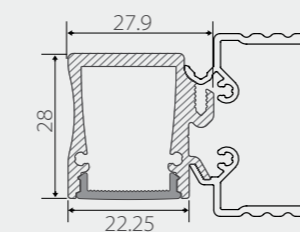

### Профиль | Аксессуары

Профиль с экраном ALU-BASE-WH28-2000 ANOD+FROST

Заглушка ALU-BASE-WH28-L левая

Заглушка ALU-BASE-WH28-R правая

Профиль с экраном ALU-BASE-PW35S-2000 ANOD+CLEAR-P

Заглушка ALU-BASE-PW35S левая

Заглушка ALU-BASE-PW35S правая

Сечение профиля (мм):

58

Заглушки поставляются отдельно.