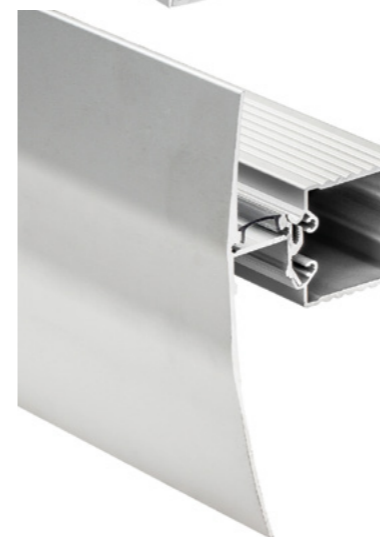

### Описание

**Система BASE** предназначена для создания светодиодных систем освещения интерьера для дома и офиса.

Все профили серии BASE имеют специальные выступы для соединения друг с другом.

**BASE-основание** крепится к стене, в нем можно скрыть проводку, или даже блоки питания (в Base-Hiding).

Заглушка ALU-BASE-PW35S правая

Сечение профиля (мм):

58

Заглушки поставляются отдельно.

### Профиль | Аксессуары

Профиль с экраном ALU-BASE-PW35D-2000 ANOD+FROST

Заглушка ALU-BASE-PW35D-R/L правая/левая

Профиль с экраном ALU-BASE-WING-2000 ANOD+FROST

Заглушка ALU-BASE-WING-L левая

Заглушка ALU-BASE-WING-R правая