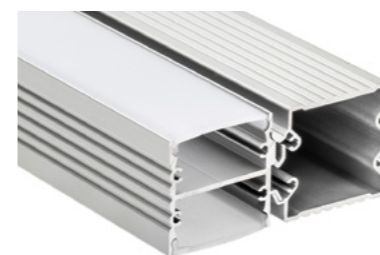

### Описание

**Система BASE** предназначена для создания светодиодных систем освещения интерьера для дома и офиса.

Все профили серии BASE имеют специальные выступы для соединения друг с другом.

**BASE-основание** крепится к стене, в нем можно скрыть проводку, или даже блоки питания (в Base-Hiding).

Заглушка ALU-BASE-PW35S правая

Сечение профиля (мм):

58

Заглушки поставляются отдельно.

### Профиль | Аксессуары

Профиль с экраном ALU-BASE-PW35D-2000 ANOD+FROST

Заглушка ALU-BASE-PW35D-R/L правая/левая

Профиль с экраном ALU-BASE-WING-2000 ANOD+FROST

Заглушка ALU-BASE-WING-L левая

Заглушка ALU-BASE-WING-R правая