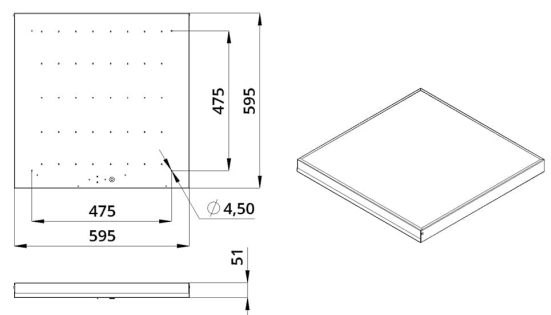

Технические данные

Светодиодный светильник ПромЛед Офис 30
CRI90 3000К Микропризма 595×595×50мм

1. Описание серии

Серия светодиодных светильников для освещения общественных помещений: офисов, торговых залов, образовательных учреждений, больниц.

«Офис» имеет среднюю световую эффективность 120 лм/Вт и создает комфортное освещение без пульсаций.

Светильники имеют легкий стальной корпус со специальной поворотной планкой, позволяющей без дополнительного инструмента вынимать рассеиватель из корпуса, облегчая накладной монтаж. Светильники серии «Офис» могут быть укомплектованы рассеивателями «Призма», «Микропризма», «Опал» и «Колотый лед».

В комплекте поставляются крепления для потолка типа «Армстронг», но есть возможность и накладного монтажа на обычный потолок.

2. КСС и Габаритный чертеж

Габаритный чертеж