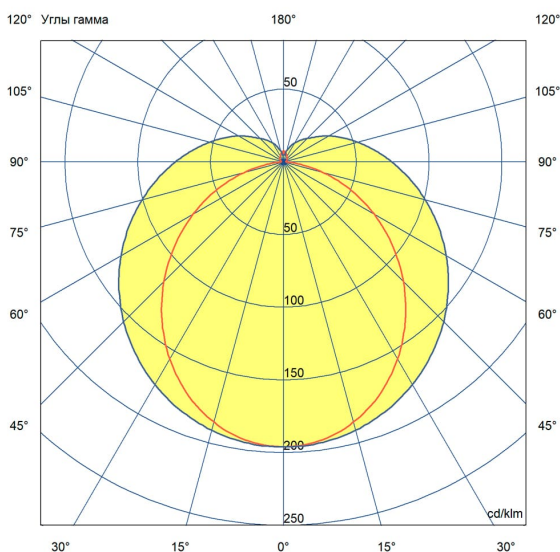

2. КСС и Габаритный чертеж

Кривая силы света

Габаритный чертеж