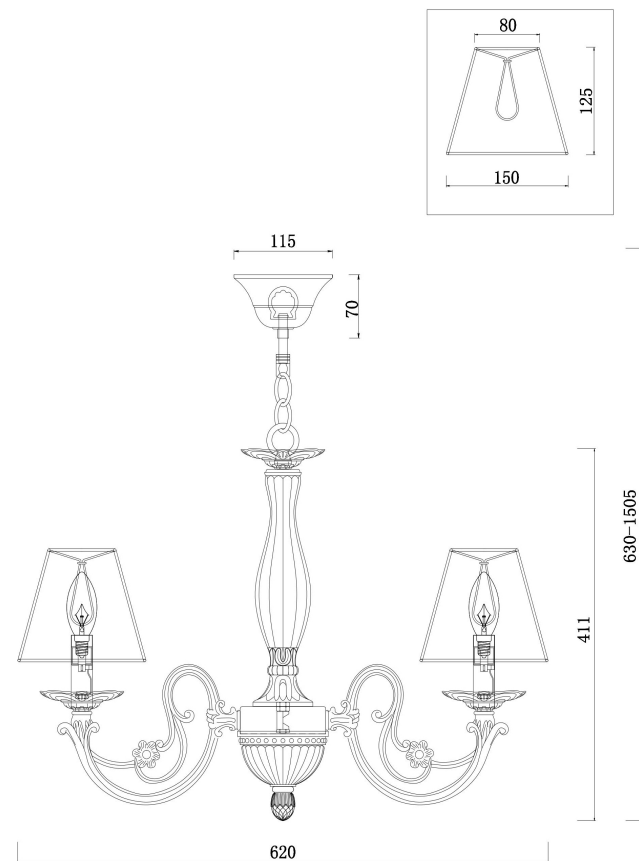

## Инструкция FR2686PL-06W

6xE14 40W

Модель: FR2686PL-06W

Коллекция: Classic

Серия: Jasmine

Подвесной светильник