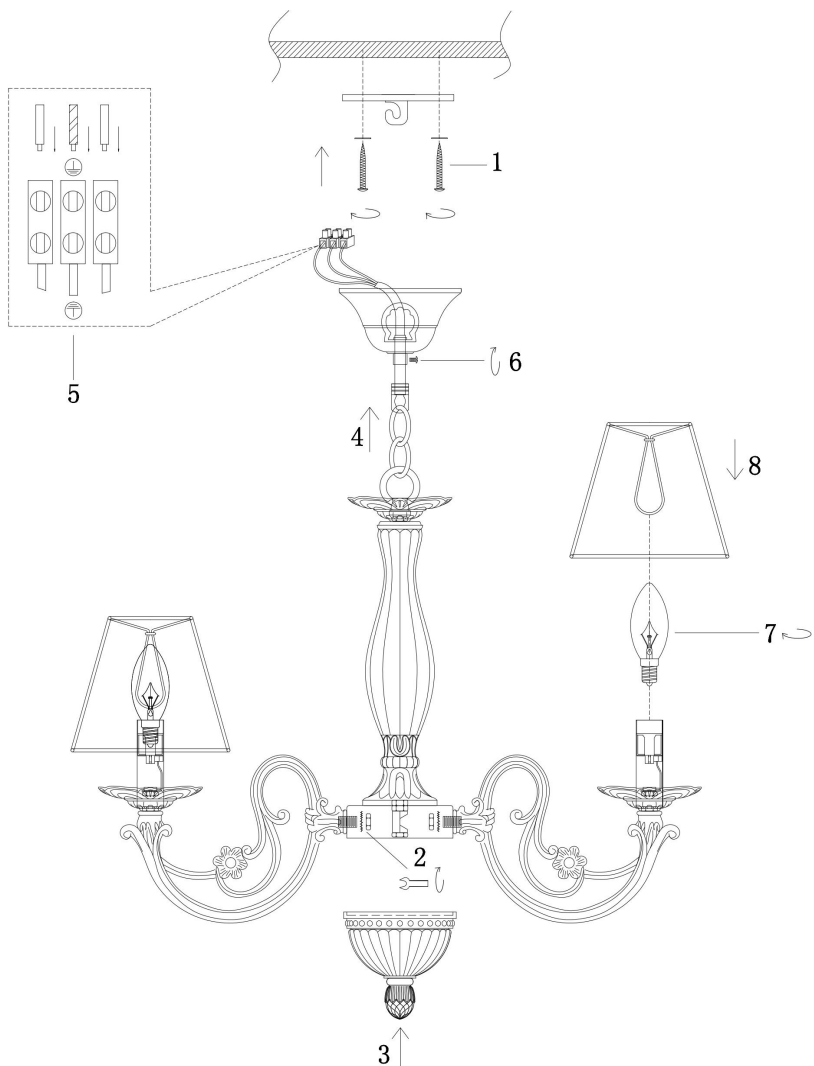

## Инструкция FR2686PL-06W

6xE14 40W

Модель: FR2686PL-06W

Коллекция: Classic

Серия: Jasmine

Подвесной светильник