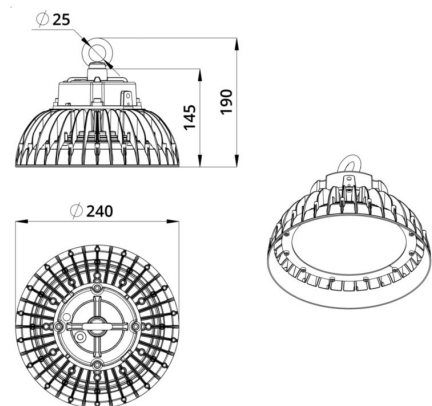

Технические данные

Светодиодный светильник ПромЛед Профи Нео 80
М 4000К 120°

1. Описание серии

Серия подвесных светодиодных светильников для освещения промышленных цехов и производственных площадок, складских помещений, спортивных объектов и прочих площадей с высокими потолками.

2. КСС и Габаритный чертеж

Кривая силы света

Габаритный чертеж

3. Основные технические данные и характеристики

Характеристики	Значение
Мощность, [Вт ±10%]:	80
Световой поток светильника, [лм ±5%]:	14 950
Номинальная коррелированная цветовая температура по ГОСТ 34819-2021, [К]:	4 000
Тип кривой силы света:	полуширокая
Угол излучения, [°]:	120
Индекс цветопередачи (CRI), не менее:	70
Род тока:	AC
Коэффициент пульсации (Кп), не более, [%]:	1
Напряжение питания, [В]:	~90-305
Частота напряжения электропитания, [Гц ±10%]:	50
Коэффициент мощности (Pф), не менее:	0,98
Класс защиты от поражения электрическим током (по ГОСТ IEC 60598-1-2017):	I
Рекомендуемая высота установки, [м]:	5-30
Степень защиты от пыли и влаги (по ГОСТ IEC 60598-1-2017):	IP67
Климатическое исполнение (по ГОСТ 15150-69):	УХЛ1
Температура эксплуатации, [°C]:	от -60 до +50
Срок службы светильника, не менее, [лет]:	12
Срок службы светодиодов, не менее, [ч]:	100 000
Гарантийный срок на светильник, [мес.]:	60
Материал корпуса:	сплав алюминия, литой под давлением
Материал рассеивателя:	-
Цвет покраски:	RAL9005
Габаритные размеры, не более, [мм]:	Ø240×190
Тип крепления:	подвесной
Масса, [кг]:	2,2