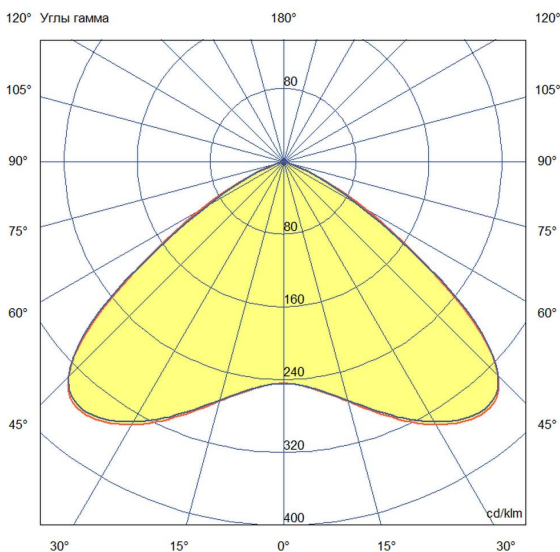

Технические данные

Светодиодный светильник ПромЛед Профи Нео 80
М 4000К 120°

1. Описание серии

Серия подвесных светодиодных светильников для освещения промышленных цехов и производственных площадок, складских помещений, спортивных объектов и прочих площадей с высокими потолками.

2. КСС и Габаритный чертеж

Кривая силы света

Габаритный чертеж

3. Основные технические данные и характеристики

Характеристики	Значение
Мощность, [Вт ±10%]:	80
Световой поток светильника, [лм ±5%]:	14 950
Номинальная коррелированная цветовая температура по ГОСТ 34819-2021, [К]:	4 000
Тип кривой силы света:	полуширокая
Угол излучения, [°]:	120
Индекс цветопередачи (CRI), не менее:	70
Род тока:	AC
Коэффициент пульсации (Кп), не более, [%]:	1
Напряжение питания, [В]:	~90-305
Частота напряжения электропитания, [Гц ±10%]:	50
Коэффициент мощности (Pф), не менее:	0,98
Класс защиты от поражения электрическим током (по ГОСТ IEC 60598-1-2017):	I
Рекомендуемая высота установки, [м]:	5-30
Степень защиты от пыли и влаги (по ГОСТ IEC 60598-1-2017):	IP67
Климатическое исполнение (по ГОСТ 15150-69):	УХЛ1
Температура эксплуатации, [°C]:	от -60 до +50
Срок службы светильника, не менее, [лет]:	12
Срок службы светодиодов, не менее, [ч]:	100 000
Гарантийный срок на светильник, [мес.]:	60
Материал корпуса:	сплав алюминия, литой под давлением
Материал рассеивателя:	-
Цвет покраски:	RAL9005
Габаритные размеры, не более, [мм]:	Ø240×190
Тип крепления:	подвесной
Масса, [кг]:	2,2