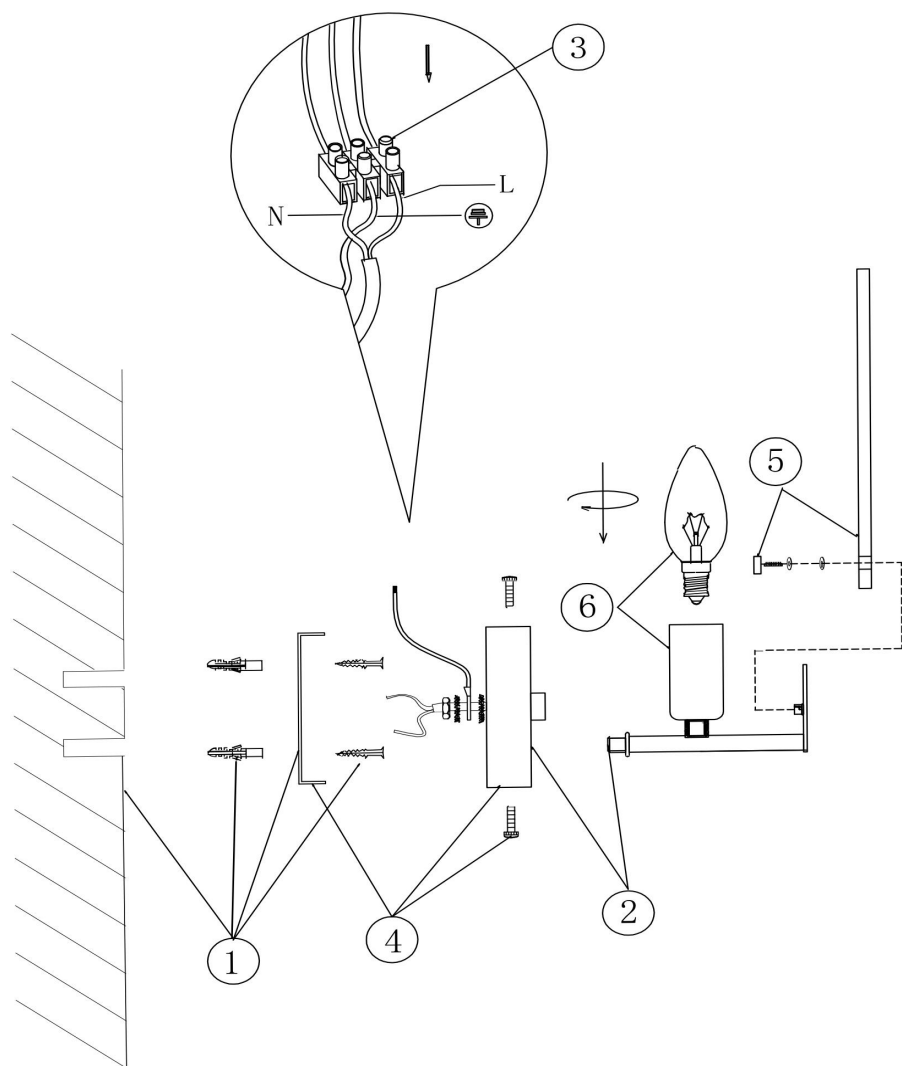

## Инструкция FR5197WL-01CH

1xE14 60W

Модель: FR5197WL-01CH

Коллекция: Modern

Серия: Sophia

Настенный светильник