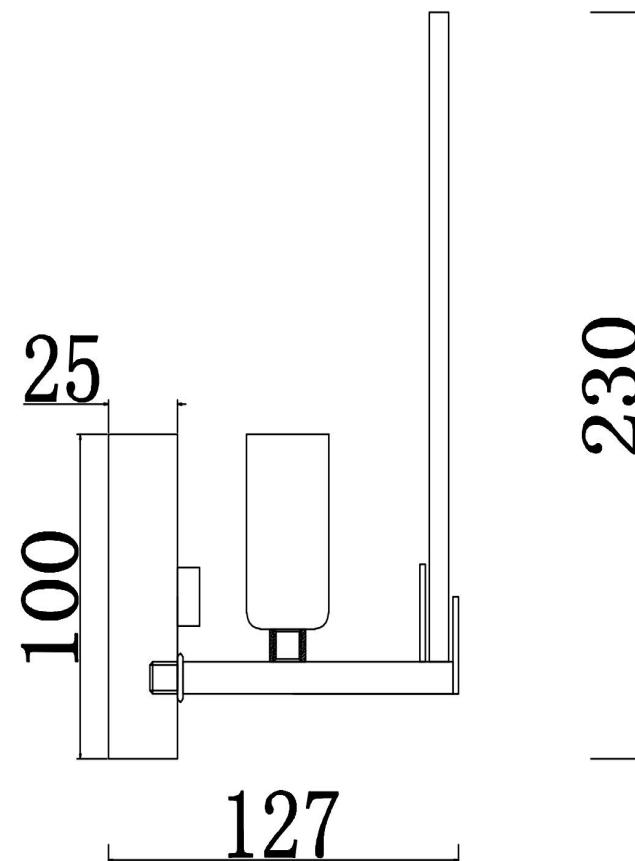

## Инструкция FR5197WL-01CH

1xE14 60W

Модель: FR5197WL-01CH

Коллекция: Modern

Серия: Sophia

Настенный светильник