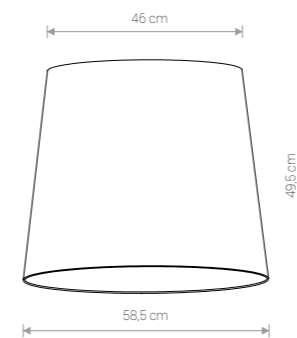

CAMELEON CONE M
8497 V NB/G

CAMELEON CONE M
8411 BL/G

CAMELEON CONE M
8414 V GN/G

CAMELEON CONE L
8494 V PI/WH

CAMELEON CONE L
8408 WH

CAMELEON CONE L
8491 V BL

CAMELEON CONE M

shade / abażur / абажур

8498 ○ V PI/WH 8497 ● V NB/G 8414 ● V GN/G 8496 ○ V WH 8495 ● V BL

8412 ● GY 8411 ● BL/G 8413 ○ WH

works with / zastosuj z / применять с

① 1× CAMELEON CABLE E27

CAMELEON CONE L

shade / abażur / абажур

8494 ● V PI/WH 8493 ● V NB/G 8410 ● V GN/G 8492 ○ V WH 8491 ● V BL