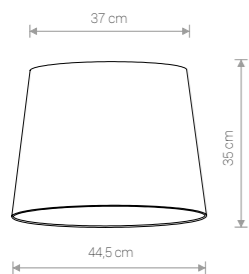

CAMELEON CONE M
8497 V NB/G

CAMELEON CONE M
8411 BL/G

CAMELEON CONE M
8414 V GN/G

CAMELEON CONE L
8494 V PI/WH

CAMELEON CONE L
8408 WH

CAMELEON CONE L
8491 V BL

CAMELEON CONE M

shade / abażur / абажур

8498 ○ V PI/WH 8497 ● V NB/G 8414 ● V GN/G 8496 ○ V WH 8495 ● V BL

8412 ● GY 8411 ● BL/G 8413 ○ WH

works with / zastosuj z / применять с

① 1× CAMELEON CABLE E27

CAMELEON CONE L

shade / abażur / абажур

8494 ● V PI/WH 8493 ● V NB/G 8410 ● V GN/G 8492 ○ V WH 8491 ● V BL