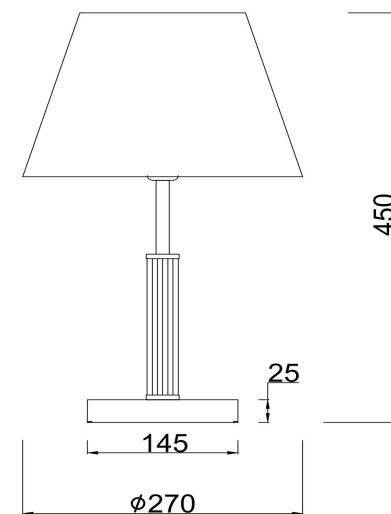

freya

Инструкция FR5020TL-01CH

1xE14 40W

Модель: FR5020TL-01CH

Коллекция: Modern

Серия: Clarissa

Настольная лампа