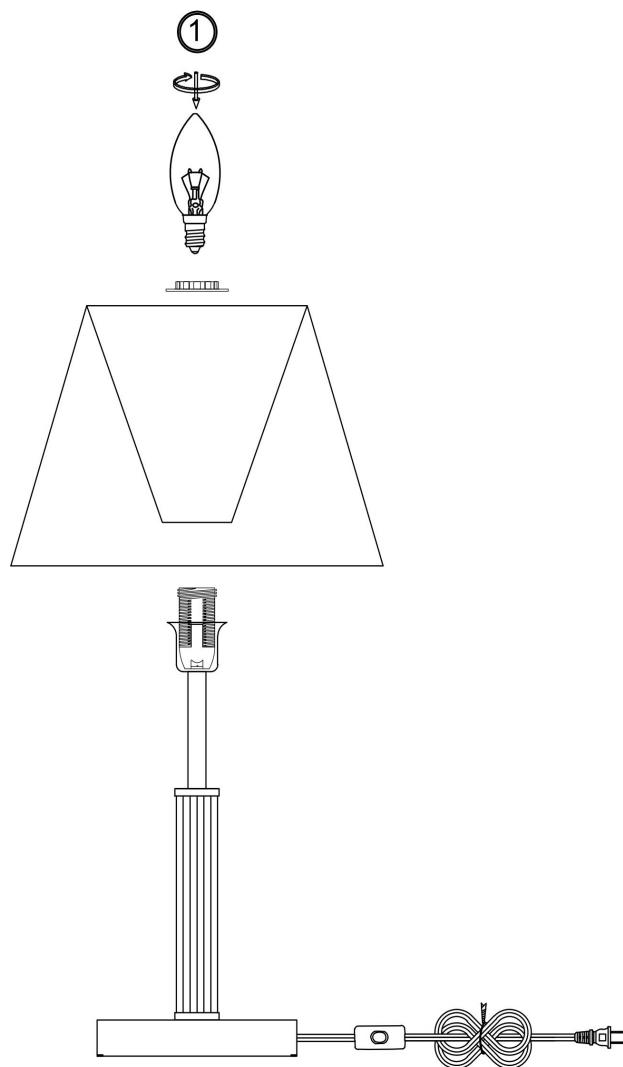

freya

Инструкция FR5020TL-01CH

1xE14 40W

Модель: FR5020TL-01CH

Коллекция: Modern

Серия: Clarissa

Настольная лампа