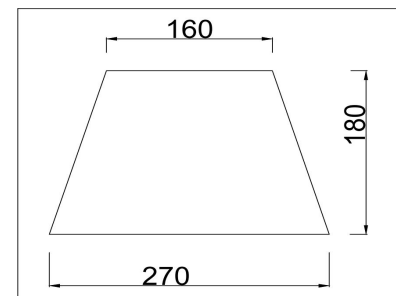

freya

Инструкция FR5020TL-01CH

1xE14 40W

Модель: FR5020TL-01CH

Коллекция: Modern

Серия: Clarissa

Настольная лампа