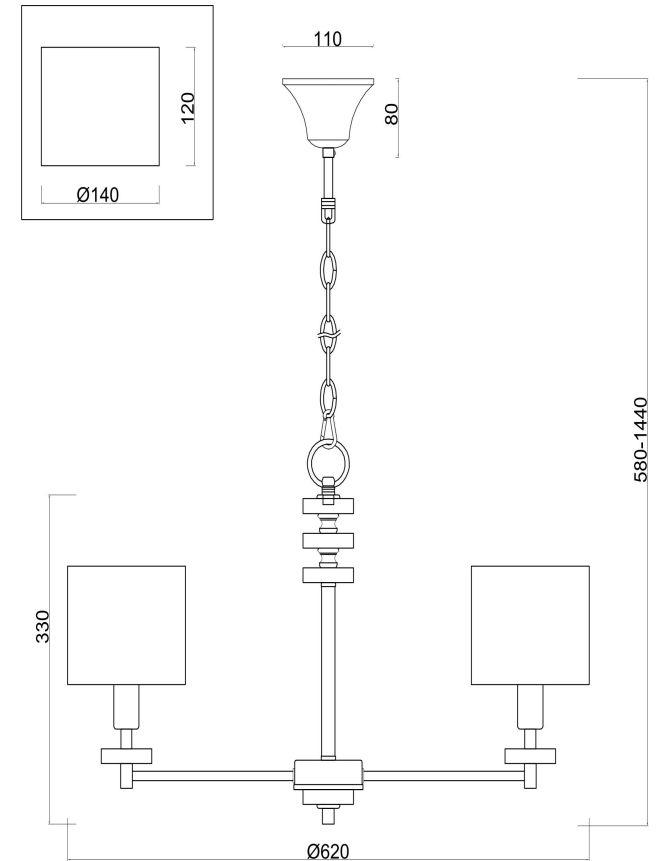

freya

Инструкция FR5015PL-05G

5xЕ14 40W

Модель: FR5015PL-05G
Коллекция: Modern
Серия: Тiana
Подвесной светильник