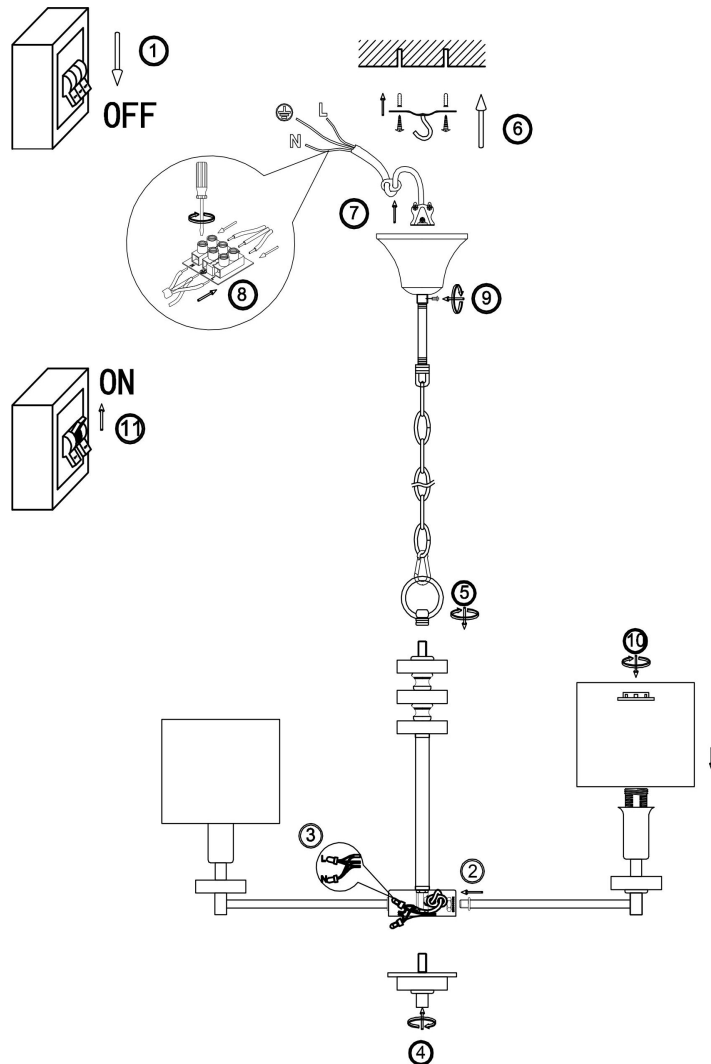

freya

Инструкция FR5015PL-05G

5xЕ14 40W

Модель: FR5015PL-05G
Коллекция: Modern
Серия: Тiana
Подвесной светильник