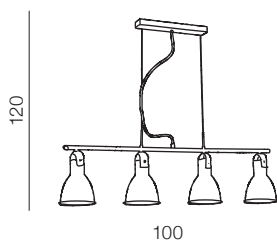

Tessio

176

Tessio

177

Tessio Wall

AZ1281

(white)
1x E14 60W
metal/leather

Tessio 4