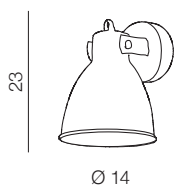

Tessio

176

Tessio

177

Tessio Wall

AZ1281

(white)
1x E14 60W
metal/leather

Tessio 4