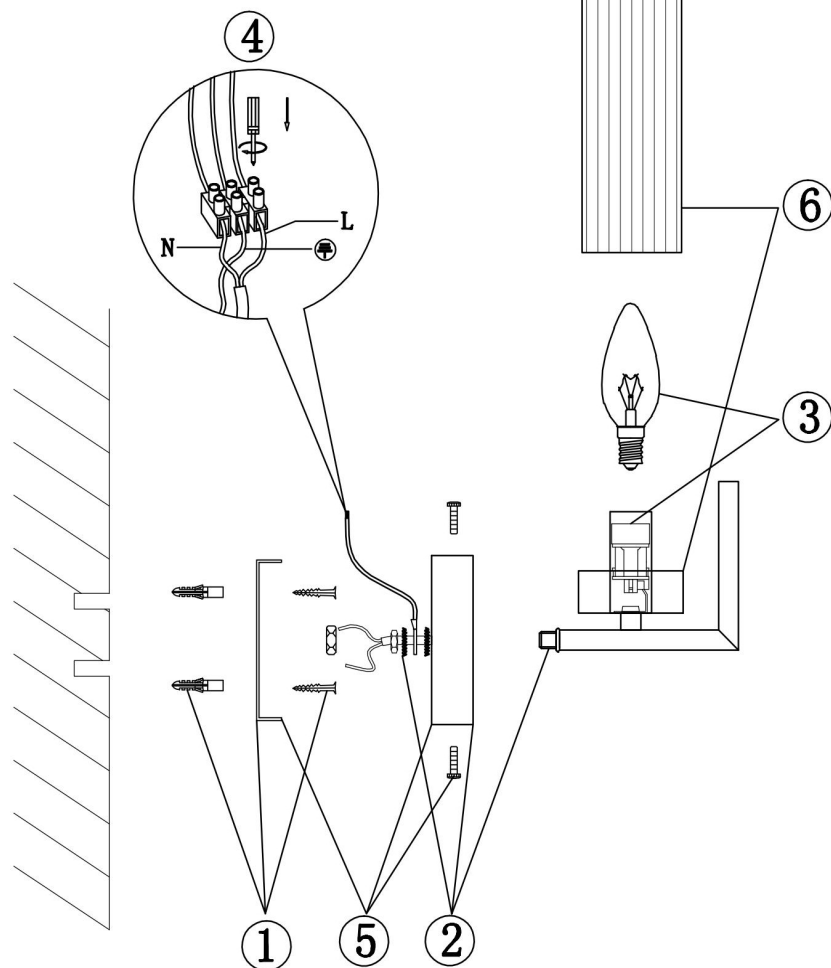

freya

Инструкция FR5214WL-01BS

265

135

1xE14 60W

Модель: FR5214WL-01BS

Коллекция: Modern

Серия: Adeline