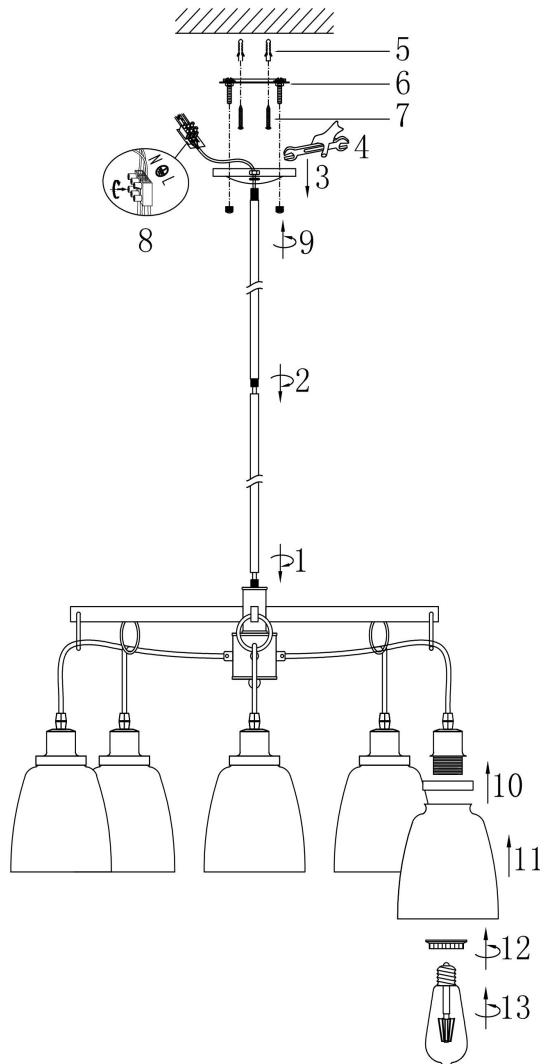

## Инструкция FR4167-PL-05-BL

5x E27 60W

Модель: FR4167-PL-05-BL  
Коллекция: Loft  
Серия: Louise  
Подвесной светильник