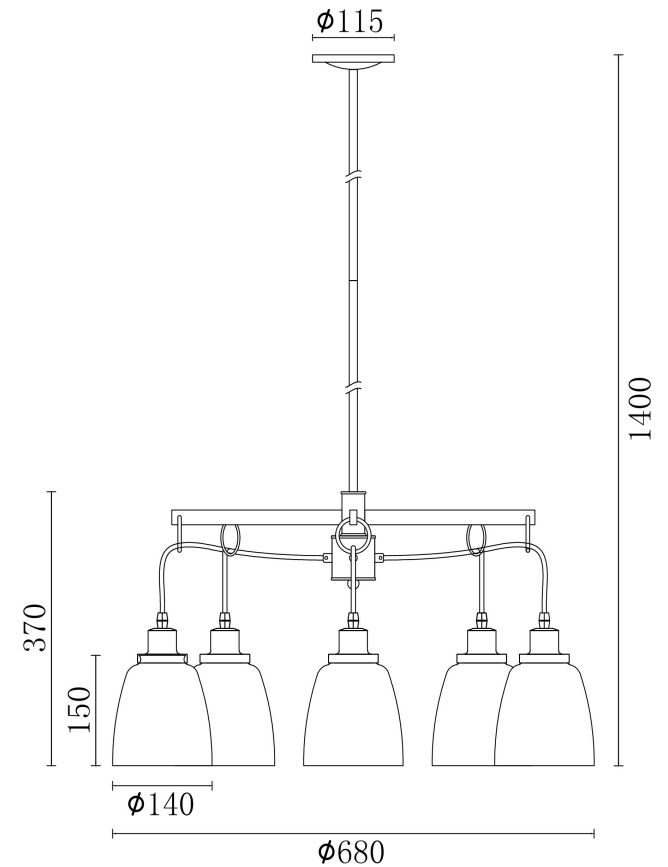

## Инструкция FR4167-PL-05-BL

5x E27 60W

Модель: FR4167-PL-05-BL  
Коллекция: Loft  
Серия: Louise  
Подвесной светильник