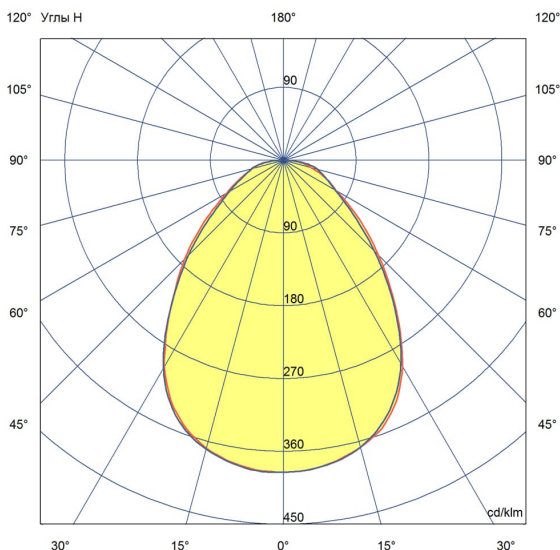

«Грильято» имеет среднюю световую эффективность 120 лм/Вт и создает комфортное освещение без пульсаций.

У светильников легкий стальной корпус со специальной поворотной планкой, позволяющей без дополнительного инструмента вынимать рассеиватель из корпуса, облегчая накладной монтаж.

2. КСС и Габаритный чертеж

Кривая силы света

Габаритный чертеж

3. Основные технические данные и характеристики

Характеристики	Значение
Мощность, [Вт ±10%]:	40
Световой поток светильника, [лм ±5%]:	4 140
Номинальная коррелированная цветовая температура по ГОСТ 34819-2021, [К]:	3 000
Тип кривой силы света:	косинусная
Тип рассеивателя:	микропризма
Угол излучения, [°]:	80
Индекс цветопередачи (CRI), не менее:	90
Род тока:	АС
Коэффициент пульсации (Кп), не более, [%]:	1
Напряжение питания, [В]:	~176-264
Частота напряжения электропитания, [Гц ±10%]:	50
Коэффициент мощности (P _f), не менее:	0,98
Класс защиты от поражения электрическим током (по ГОСТ IEC 60598-1-2017):	I
Рекомендуемая высота установки, [м]:	2-6
Степень защиты от пыли и влаги (по ГОСТ IEC 60598-1-2017):	IP30
Климатическое исполнение (по ГОСТ 15150-69):	УХЛ4
Температура эксплуатации, [°С]:	от -40 до +50
Срок службы светильника, не менее, [лет]:	12
Срок службы светодиодов, не менее, [ч]:	100 000
Гарантийный срок на светильник, [мес.]:	60
Материал корпуса:	тонколистовая сталь
Материал рассеивателя:	УФ-стабилизированный полистирол
Цвет покраски:	-
Габаритные размеры, не более, [мм]:	588×588×40
Тип крепления:	встраиваемый
Масса, [кг]:	3,1