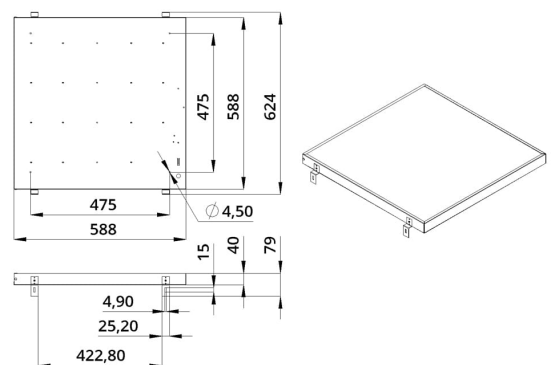

2. КСС и Габаритный чертеж

Кривая силы света

Габаритный чертеж

3. Основные технические данные и характеристики

Характеристики	Значение
Мощность, [Вт ±10%]:	40
Световой поток светильника, [лм ±5%]:	4 140
Номинальная коррелированная цветовая температура по ГОСТ 34819-2021, [К]:	3 000
Тип кривой силы света:	косинусная
Тип рассеивателя:	микропризма
Угол излучения, [°]:	80
Индекс цветопередачи (CRI), не менее:	90
Род тока:	АС
Коэффициент пульсации (Кп), не более, [%]:	1
Напряжение питания, [В]:	~176-264
Частота напряжения электропитания, [Гц ±10%]:	50
Коэффициент мощности (P _f), не менее:	0,98
Класс защиты от поражения электрическим током (по ГОСТ IEC 60598-1-2017):	I
Рекомендуемая высота установки, [м]:	2-6
Степень защиты от пыли и влаги (по ГОСТ IEC 60598-1-2017):	IP30
Климатическое исполнение (по ГОСТ 15150-69):	УХЛ4
Температура эксплуатации, [°С]:	от -40 до +50
Срок службы светильника, не менее, [лет]:	12
Срок службы светодиодов, не менее, [ч]:	100 000
Гарантийный срок на светильник, [мес.]:	60
Материал корпуса:	тонколистовая сталь
Материал рассеивателя:	УФ-стабилизированный полистирол
Цвет покраски:	-
Габаритные размеры, не более, [мм]:	588×588×40
Тип крепления:	встраиваемый
Масса, [кг]:	3,1