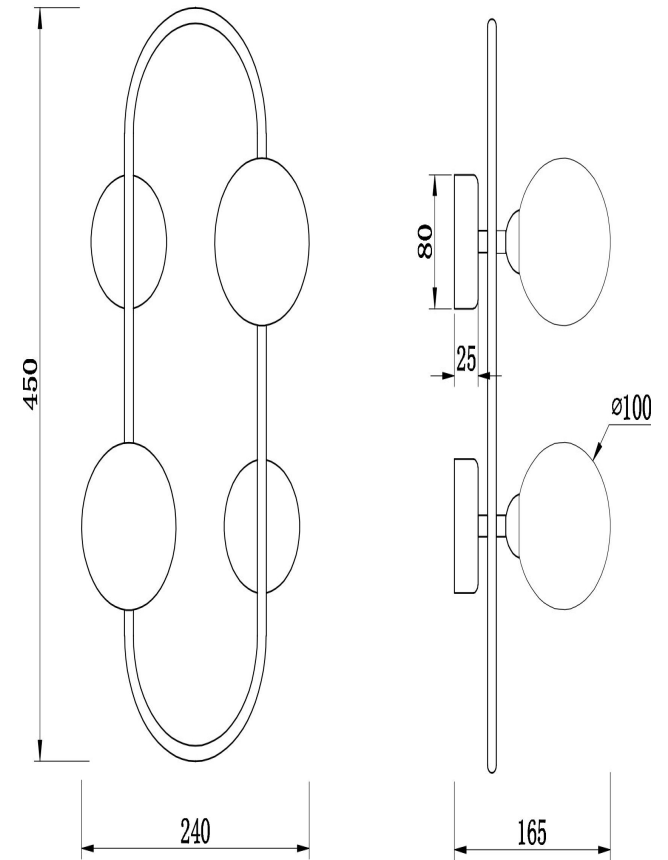

freya

Инструкция FR5233WL-02BS

2xG9 25W

Модель: FR5233WL-02BS
Коллекция: Modern
Серия: Inversion
Настенный светильник