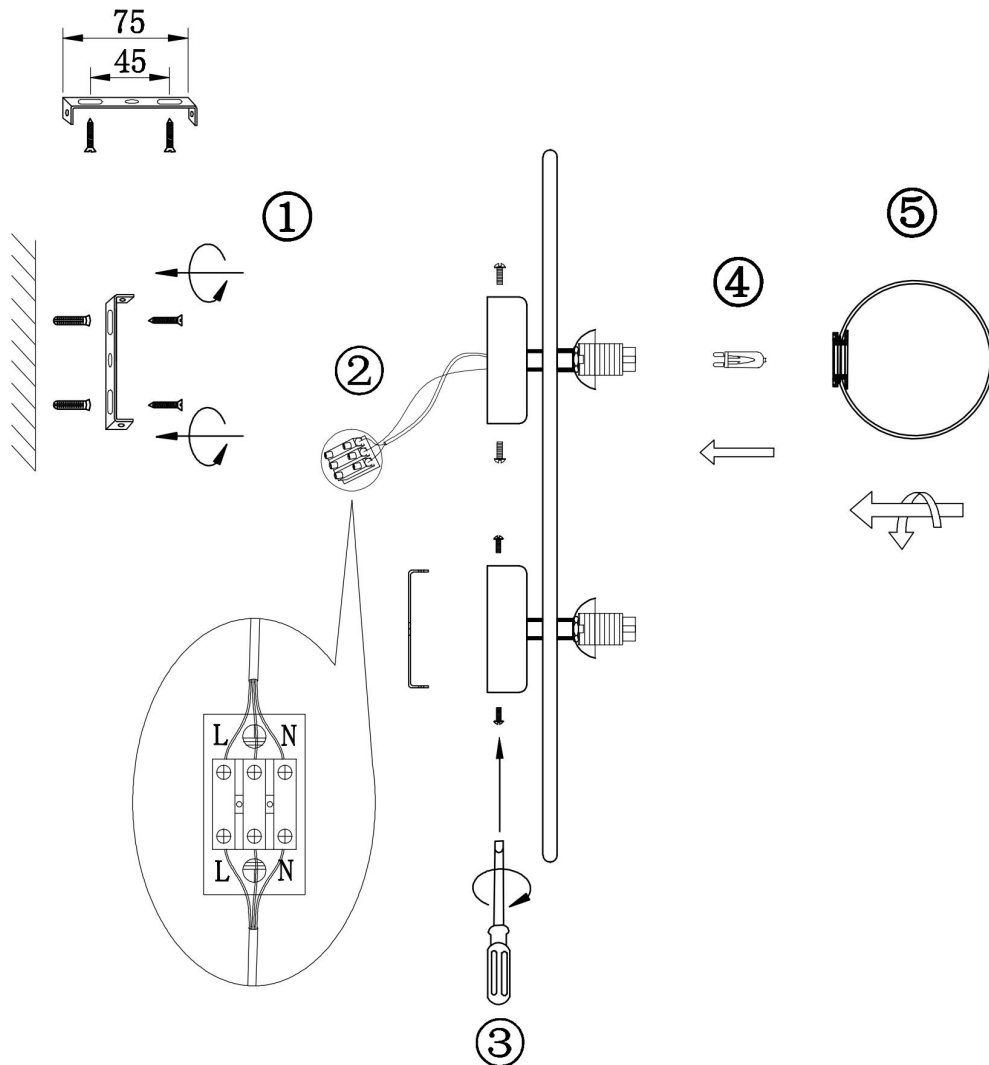

freya

Инструкция FR5233WL-02BS

2xG9 25W

Модель: FR5233WL-02BS
Коллекция: Modern
Серия: Inversion
Настенный светильник