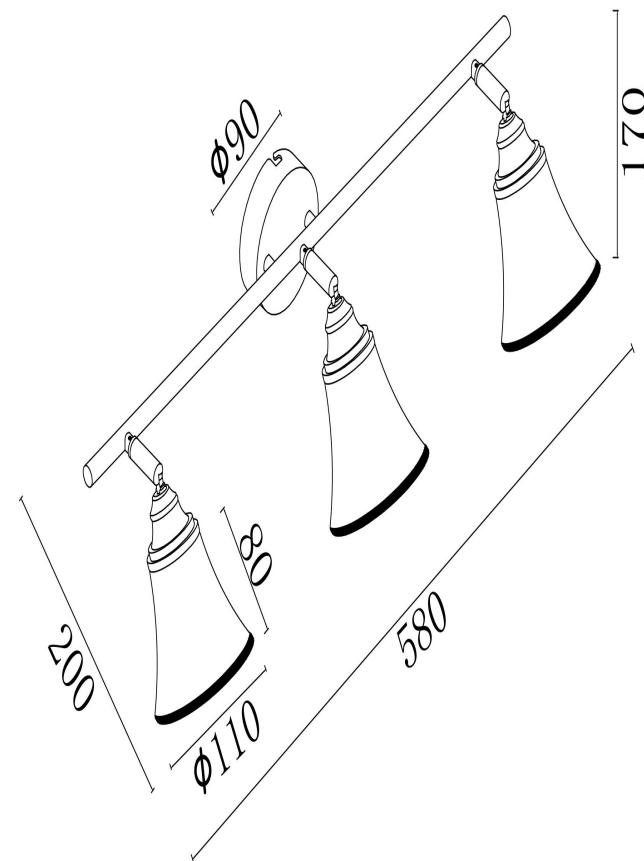

freya

Инструкция FR2272-CW-03-BS

3x E14 40W

Модель: FR2272-CW-03-BS

Коллекция: Classic

Jasinta
Встраиваемый светильник