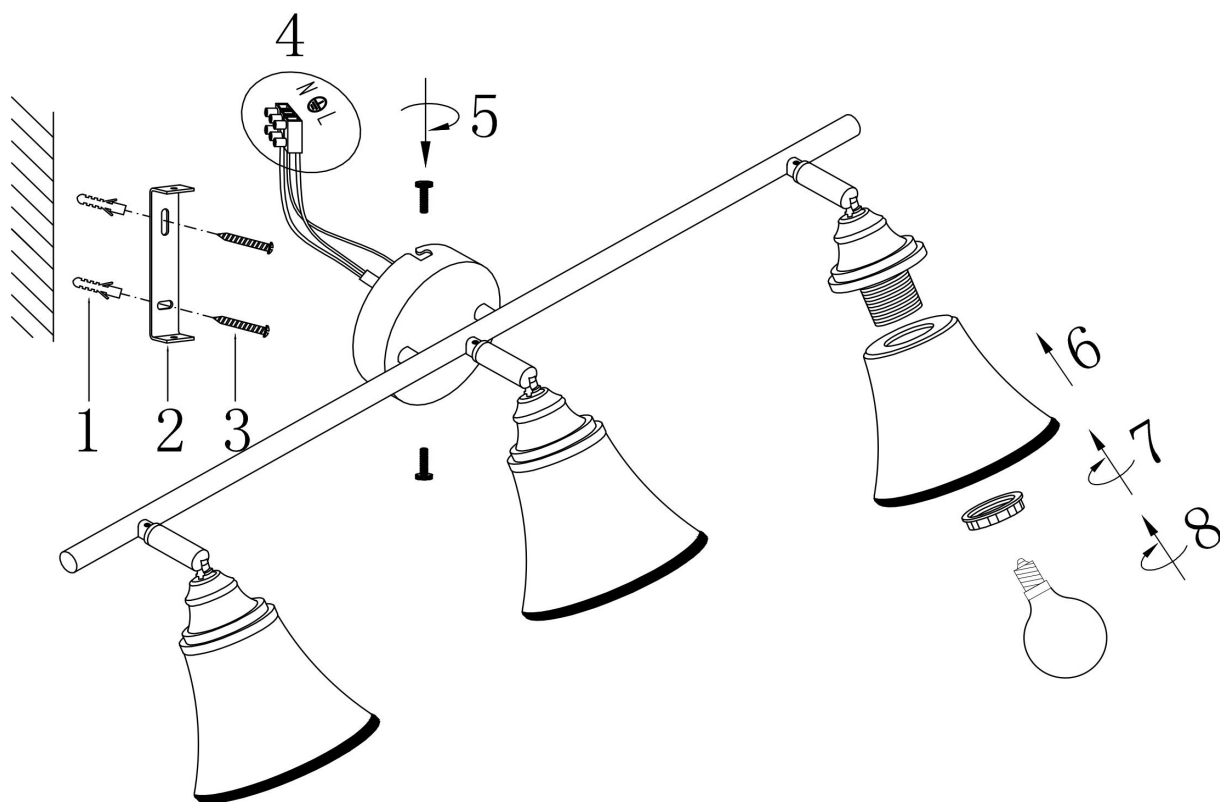

freya

Инструкция FR2272-CW-03-BS

3x E14 40W

Модель: FR2272-CW-03-BS

Коллекция: Classic

Jasinta
Встраиваемый светильник